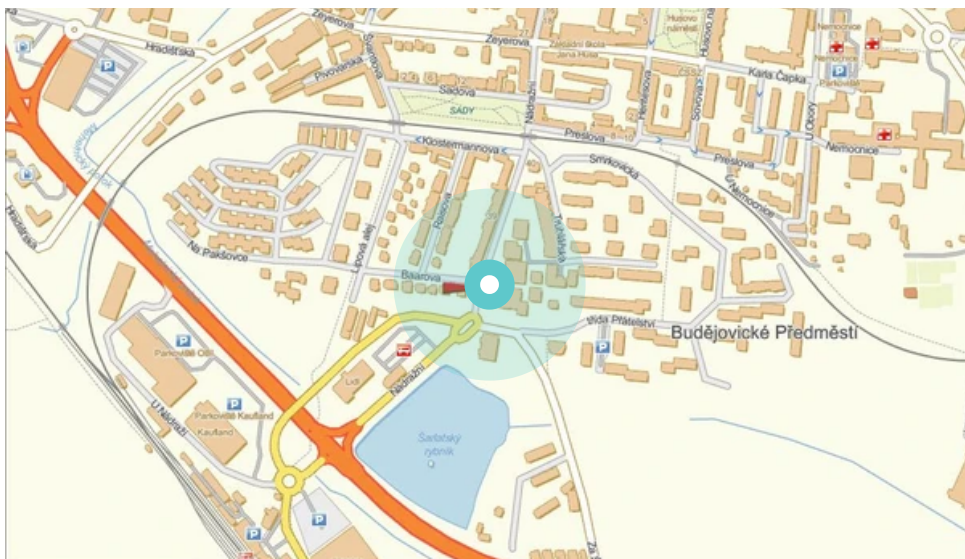

Město: **Písek**

Okres: **Písek**

Kraj: **Jihočeský**

Adresa: **Bárova X Nádražní, výjezd k I/2
výjezd k I/20, E49, ČSAD, ČSD, Lid**

WGS84 n: **49.3003342**

WGS84 eo: **14.1480817**

Rozměr: **510x240**

Umístění panelu:

- ☐ centrum
- ☒ obytná čtvrť
- ☐ okrajová čtvrť
- ☐ obchodní čtvrť
- ☐ průmyslová čtvrť
- ☐ nezastavěné plochy

Komunikace:

- ☐ dálnice
- ☐ silnice I.tř.
- ☒ pěší zóna
- ☒ křižovatka
- ☒ parkoviště
- ☐ výjezd
- ☐ příjezd
- ☐ silnice ostatní
- ☐ ulice

Poloha:

- ☐ šikmo
- ☒ kolmo
- ☐ rovnoběžně
- ☐ samostatný

Viditelnost:

- ☐ do 20 m
- ☐ 20 - 50 m
- ☒ 50 - 100 m
- ☐ přes 100 m
- ☐ vlastní osvětlení

Okolí panelu:

☒ ČD, ČSAD	☐ zdravotnické zařízení	☐ obchodní dům
☒ škola	☒ kulturní zařízení	☒ PNS
☒ čerpací stanice	☒ banka	☒ supermarket
☒ pošta	☐ sportovní zařízení	☒ restaurace
☒ hotel	☐ MHD tah - zastávka	☒ obchody