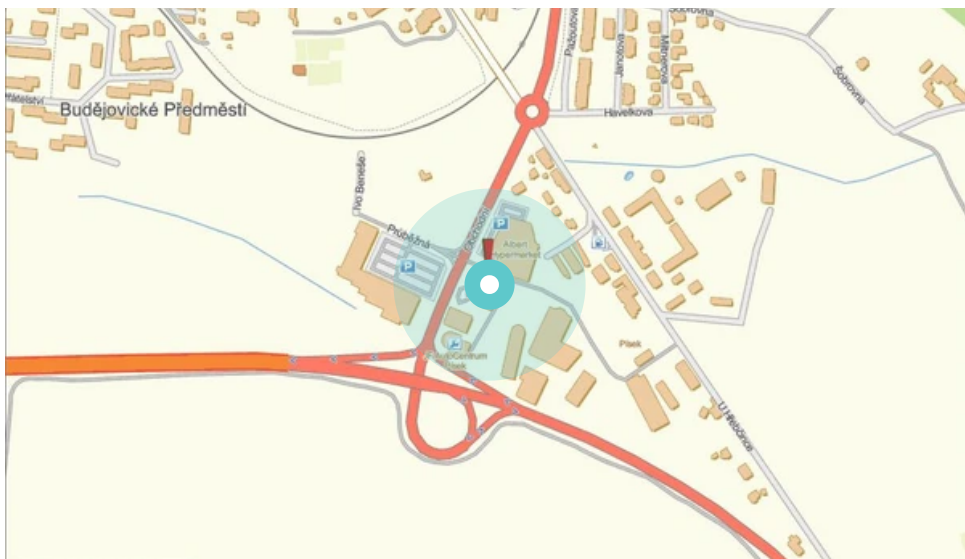

Město: **Písek**

Okres: **Písek**

Kraj: **Jihočeský**

Adresa: **Obchodní,výj.na I/20,/29 směr
areál ČS Benzina,Albert,Penny**

WGS84 n: **49.297325**

WGS84 eo: **14.1612203**

Rozměr: **510x240**

Umístění panelu:

- centrum
- obytná čtvrť
- okrajová čtvrť
- obchodní čtvrť
- průmyslová čtvrť
- nezastavěné plochy

Komunikace:

- dálnice
- silnice I.tř.
- pěší zóna
- křižovatka
- parkoviště
- výjezd
- příjezd
- silnice ostatní
- ulice

Poloha:

- šikmo
- kolmo
- rovnoběžně
- samostatný

Viditelnost:

- do 20 m
- 20 - 50 m
- 50 - 100 m
- přes 100 m
- vlastní osvětlení

Okolí panelu:

- | | | |
|-----------------------------------------------------|------------------------------------------------|-------------------------------------------------|
| <input type="checkbox"/> ČD,ČSAD | <input type="checkbox"/> zdravotnické zařízení | <input type="checkbox"/> obchodní dům |
| <input type="checkbox"/> škola | <input type="checkbox"/> kulturní zařízení | <input checked="" type="checkbox"/> PNS |
| <input checked="" type="checkbox"/> čerpací stanice | <input type="checkbox"/> banka | <input checked="" type="checkbox"/> supermarket |
| <input type="checkbox"/> pošta | <input type="checkbox"/> sportovní zařízení | <input checked="" type="checkbox"/> restaurace |
| <input checked="" type="checkbox"/> hotel | <input type="checkbox"/> MHD tah - zastávka | <input checked="" type="checkbox"/> obchody |