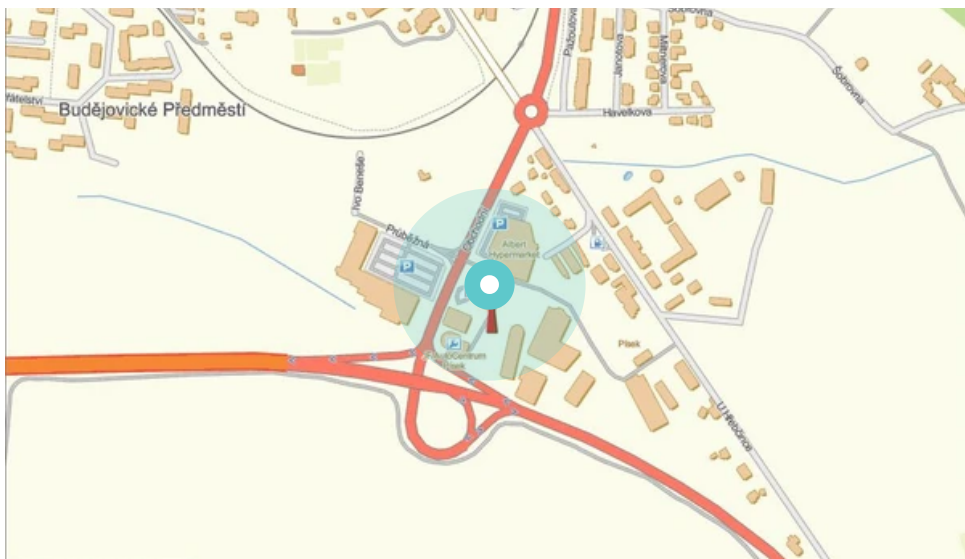

Panel č.: **821041**

Město: **Písek**

Adresa: **Obchodní,výj.na I/20,I/29,ČB,P
areál ČS Benzina,Albert,Penny**

Okres: **Písek**

WGS84 n: **49.297324**

WGS84 eo: **14.161223**

Kraj: **Jihočeský**

Rozměr: **510x240**

Umístění panelu:

- centrum
- obytná čtvrť
- okrajová čtvrť
- obchodní čtvrť
- průmyslová čtvrť
- nezastavěné plochy

Komunikace:

- dálnice
- silnice I.tř.
- pěší zóna
- křižovatka
- parkoviště
- výjezd
- příjezd
- silnice ostatní
- ulice

Poloha:

- šikmo
- kolmo
- rovnoběžně
- samostatný

Viditelnost:

- do 20 m
- 20 - 50 m
- 50 - 100 m
- přes 100 m
- vlastní osvětlení

Okolí panelu:

- | | | |
|---|--|--|
| <input type="checkbox"/> ČD,ČSAD | <input type="checkbox"/> zdravotnické zařízení | <input type="checkbox"/> obchodní dům |
| <input type="checkbox"/> škola | <input type="checkbox"/> kulturní zařízení | <input checked="" type="checkbox"/> PNS |
| <input checked="" type="checkbox"/> čerpací stanice | <input type="checkbox"/> banka | <input type="checkbox"/> supermarket |
| <input type="checkbox"/> pošta | <input type="checkbox"/> sportovní zařízení | <input checked="" type="checkbox"/> restaurace |
| <input checked="" type="checkbox"/> hotel | <input type="checkbox"/> MHD tah - zastávka | <input checked="" type="checkbox"/> obchody |