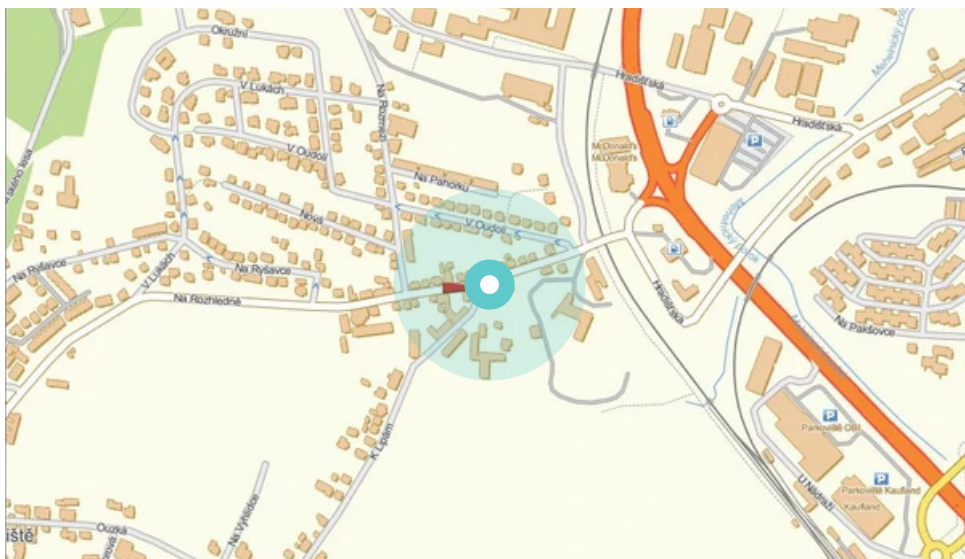

Město: **Písek**

Okres: **Písek**

Kraj: **Jihočeský**

Adresa: **Hradišská X K lipám příjezd I
příjezd k E49,I/20 ,Čs MOL,ČS**

WGS84 n: **49.3012771**

WGS84 eo: **14.1342233**

Rozměr: **510x240**

Umístění panelu:

- centrum
- obytná čtvrť
- okrajová čtvrť
- obchodní čtvrť
- průmyslová čtvrť
- nezastavěné plochy

Komunikace:

- dálnice
- silnice I.tř.
- pěší zóna
- křižovatka
- parkoviště
- výjezd
- příjezd
- silnice ostatní
- ulice

Poloha:

- šikmo
- kolmo
- rovnoběžně
- samostatný

Viditelnost:

- do 20 m
- 20 - 50 m
- 50 - 100 m
- přes 100 m
- vlastní osvětlení

Okolí panelu:

- | | | |
|---|--|---|
| <input checked="" type="checkbox"/> ČD,ČSAD | <input type="checkbox"/> zdravotnické zařízení | <input type="checkbox"/> obchodní dům |
| <input type="checkbox"/> škola | <input type="checkbox"/> kulturní zařízení | <input type="checkbox"/> PNS |
| <input checked="" type="checkbox"/> čerpací stanice | <input type="checkbox"/> banka | <input checked="" type="checkbox"/> supermarket |
| <input type="checkbox"/> pošta | <input type="checkbox"/> sportovní zařízení | <input checked="" type="checkbox"/> restaurace |
| <input checked="" type="checkbox"/> hotel | <input type="checkbox"/> MHD tah - zastávka | <input checked="" type="checkbox"/> obchody |