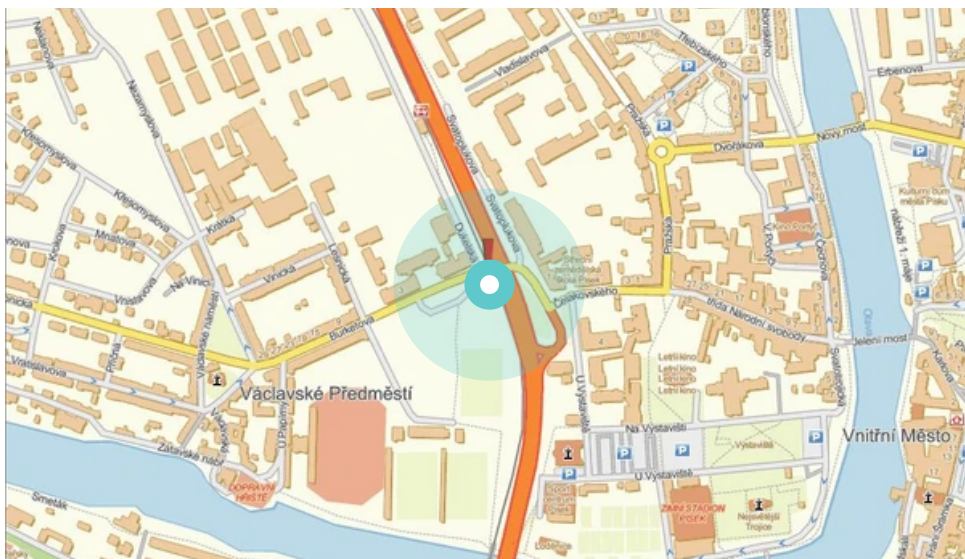

Město: **Písek**

Okres: **Písek**

Kraj: **Jihočeský**

Adresa: **E49,I/20,tah Praha-Písek-ČB,DC
hl.tah Praha-Písek-ČB,ČS Schel**

WGS84 n: **49.310554**

WGS84 eo: **14.1372883**

Rozměr: **510x240**

Umístění panelu:

- centrum
- obytná čtvrť
- okrajová čtvrť
- obchodní čtvrť
- průmyslová čtvrť
- nezastavěné plochy

Komunikace:

- dálnice
- silnice I.tř.
- pěší zóna
- křižovatka
- parkoviště
- výjezd
- příjezd
- silnice ostatní
- ulice

Poloha:

- šikmo
- kolmo
- rovnoběžně
- samostatný

Viditelnost:

- do 20 m
- 20 - 50 m
- 50 - 100 m
- přes 100 m
- vlastní osvětlení

Okolí panelu:

- | | | |
|--|--|---|
| <input checked="" type="checkbox"/> ČD,ČSAD | <input type="checkbox"/> zdravotnické zařízení | <input type="checkbox"/> obchodní dům |
| <input checked="" type="checkbox"/> škola | <input type="checkbox"/> kulturní zařízení | <input type="checkbox"/> PNS |
| <input checked="" type="checkbox"/> čerpační stanice | <input type="checkbox"/> banka | <input checked="" type="checkbox"/> supermarket |
| <input checked="" type="checkbox"/> pošta | <input checked="" type="checkbox"/> sportovní zařízení | <input checked="" type="checkbox"/> restaurace |
| <input checked="" type="checkbox"/> hotel | <input type="checkbox"/> MHD tah - zastávka | <input type="checkbox"/> obchody |