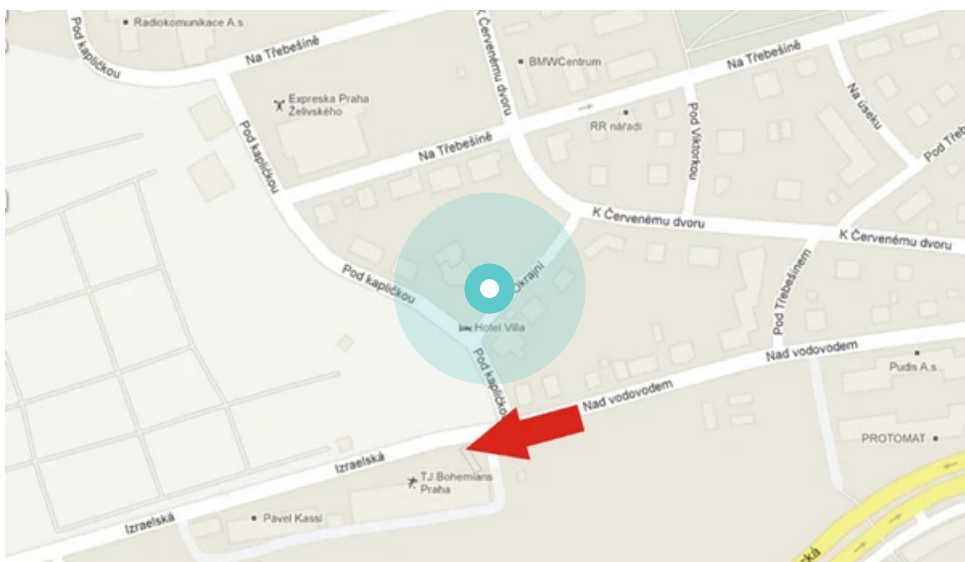

Panel č.: **810464**

Město: **Praha 10 - Strašnice**

Adresa: **Izraelská
směr centrum**

Okres: **Praha**

WGS84 n: **50.0802754**

WGS84 eo: **14.4816177**

Kraj: **Praha**

Rozměr: **510x240**

Umístění panelu:

- ☐ centrum
- ☒ obytná čtvrť
- ☐ okrajová čtvrť
- ☐ obchodní čtvrť
- ☐ průmyslová čtvrť
- ☒ nezastavěné plochy

Komunikace:

- ☐ dálnice
- ☐ silnice I.tř.
- ☐ pěší zóna
- ☐ křižovatka
- ☒ parkoviště
- ☐ výjezd
- ☐ příjezd
- ☒ silnice ostatní
- ☐ ulice

Poloha:

- ☐ šikmo
- ☒ kolmo
- ☐ rovnoběžně
- ☐ samostatný

Viditelnost:

- ☐ do 20 m
- ☐ 20 - 50 m
- ☐ 50 - 100 m
- ☒ přes 100 m
- ☐ vlastní osvětlení

Okolí panelu:

☐ ČD,ČSAD	☐ zdravotnické zařízení	☐ obchodní dům
☐ škola	☐ kulturní zařízení	☐ PNS
☒ čerpací stanice	☐ banka	☒ supermarket
☐ pošta	☒ sportovní zařízení	☒ restaurace
☒ hotel	☒ MHD tah - zastávka	☐ obchody