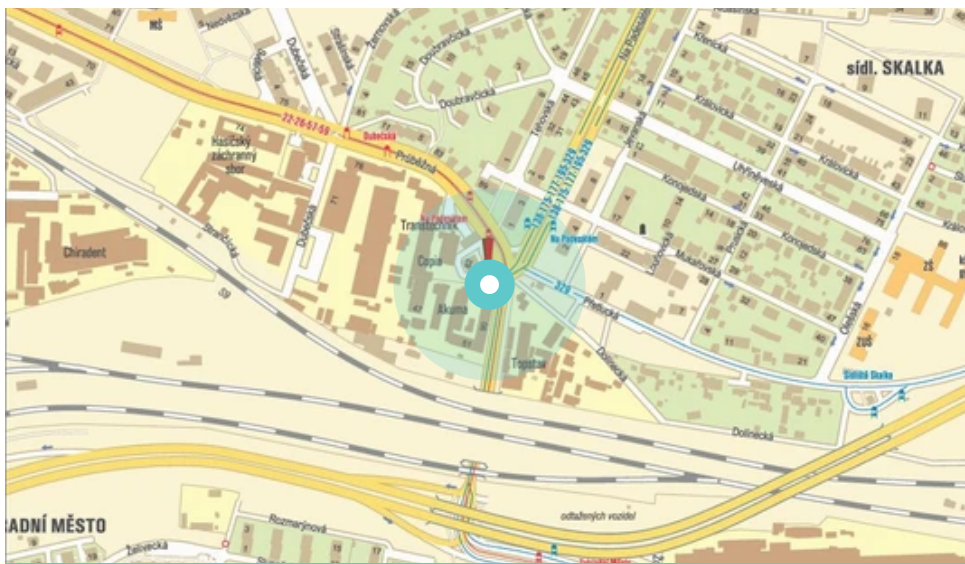

Panel č.: **810431**

Město: **Praha 10 - Strašnice**

Okres: **Praha**

Kraj: **Praha**

Adresa: **Průběžná X Na Padesátém
čspH Texaco, směr Hostivař**

WGS84 n: **50.0638738**

WGS84 eo: **14.5042925**

Rozměr: **510x240**

Umístění panelu:

- ☐ centrum
- ☒ obytná čtvrť
- ☐ okrajová čtvrť
- ☐ obchodní čtvrť
- ☐ průmyslová čtvrť
- ☐ nezastavěné plochy

Komunikace:

- ☐ dálnice
- ☐ silnice I.tř.
- ☐ pěší zóna
- ☒ křižovatka
- ☒ parkoviště
- ☐ výjezd
- ☐ příjezd
- ☐ silnice ostatní
- ☐ ulice

Poloha:

- ☒ šikmo
- ☐ kolmo
- ☐ rovnoběžně
- ☐ samostatný

Viditelnost:

- ☐ do 20 m
- ☐ 20 - 50 m
- ☒ 50 - 100 m
- ☐ přes 100 m
- ☐ vlastní osvětlení

Okolí panelu:

☐ ČD,ČSAD	☒ zdravotnické zařízení	☐ obchodní dům
☐ škola	☐ kulturní zařízení	☐ PNS
☒ čerpací stanice	☐ banka	☐ supermarket
☐ pošta	☐ sportovní zařízení	☒ restaurace
☒ hotel	☐ MHD tah - zastávka	☐ obchody