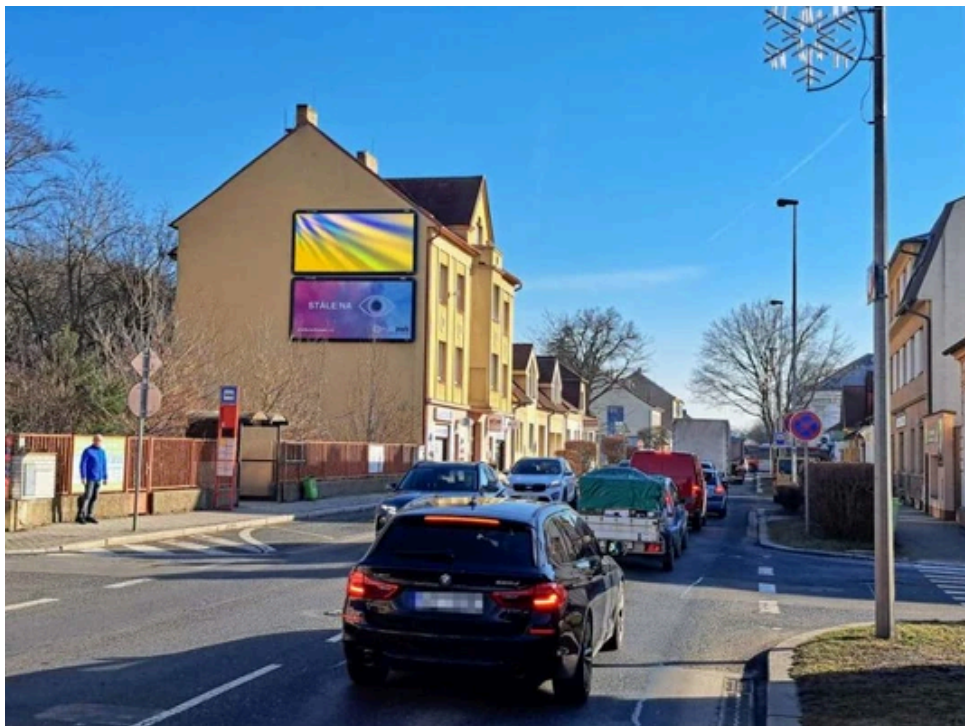

Poster no.: **810404**

City: **Praha 22 - Uhřetěves**

District: **Praha**

County: **Praha**

Address: **Přátelství - Piccasova
směr Říčany, MHD, ZC**

WGS84 n: **50.0344569**

WGS84 eo: **14.594962**

Size: **510x240**

Poster location:

- centrum
- obytná čtvrť
- okrajová čtvrť
- obchodní čtvrť
- průmyslová čtvrť
- nezastavěné plochy

Communication:

- dálnice
- silnice I.ř.
- pěší zóna
- křižovatka
- parkoviště
- výjezd
- příjezd
- silnice ostatní
- ulice

Location:

- Diagonally
- perpendicular
- parallel
- Stand-alone

Visibility:

- do 20 m
- 20 - 50 m
- 50 - 100 m
- přes 100 m
- Lighted

Poster surrounding:

- | | | |
|---|---|---|
| <input checked="" type="checkbox"/> ČD,ČSAD | <input checked="" type="checkbox"/> zdravotnické zařízení | <input type="checkbox"/> obchodní dům |
| <input checked="" type="checkbox"/> škola | <input type="checkbox"/> kulturní zařízení | <input type="checkbox"/> PNS |
| <input type="checkbox"/> čerpací stanice | <input type="checkbox"/> banka | <input checked="" type="checkbox"/> supermarket |
| <input checked="" type="checkbox"/> pošta | <input checked="" type="checkbox"/> sportovní zařízení | <input checked="" type="checkbox"/> restaurace |
| <input checked="" type="checkbox"/> hotel | <input type="checkbox"/> MHD tah - zastávka | <input type="checkbox"/> obchody |