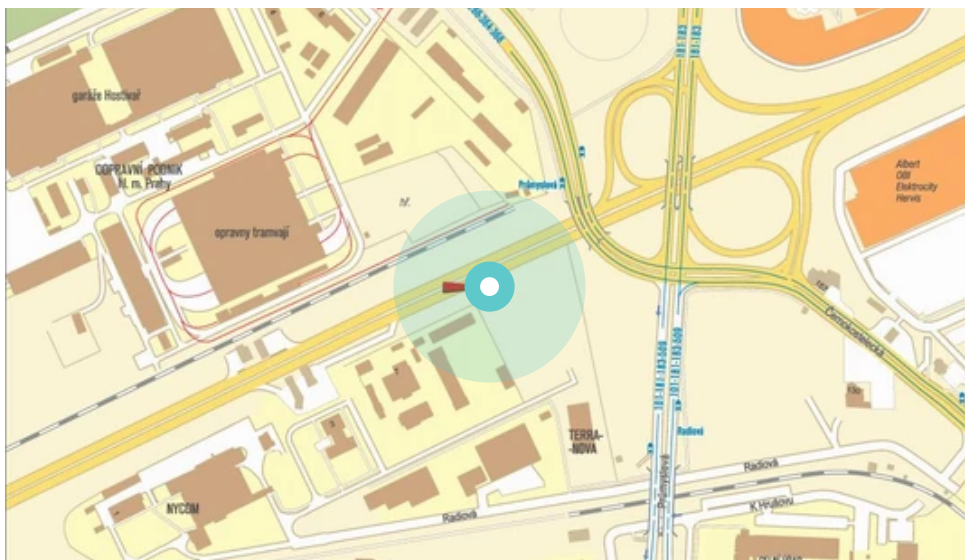

Panel č.: **810182**

Město: **Praha 15 - Štěrboholy**

Okres: **Praha**

Kraj: **Praha**

Adresa: **Jižní spojka - Štěrboholská ra
směr Černý Most, ZC**

WGS84 n: **50.07118**

WGS84 eo: **14.53419**

Rozměr: **510x240**

Umístění panelu:

- centrum
- obytná čtvrť
- okrajová čtvrť
- obchodní čtvrť
- průmyslová čtvrť
- nezastavěné plochy

Komunikace:

- dálnice
- silnice I.tř.
- pěší zóna
- křižovatka
- parkoviště
- výjezd
- příjezd
- silnice ostatní
- ulice

Poloha:

- šikmo
- kolmo
- rovnoběžně
- samostatný

Viditelnost:

- do 20 m
- 20 - 50 m
- 50 - 100 m
- přes 100 m
- vlastní osvětlení

Okolí panelu:

- | | | |
|-----------------------------------------------------|------------------------------------------------|---------------------------------------|
| <input type="checkbox"/> ČD,ČSAD | <input type="checkbox"/> zdravotnické zařízení | <input type="checkbox"/> obchodní dům |
| <input type="checkbox"/> škola | <input type="checkbox"/> kulturní zařízení | <input type="checkbox"/> PNS |
| <input checked="" type="checkbox"/> čerpací stanice | <input type="checkbox"/> banka | <input type="checkbox"/> supermarket |
| <input type="checkbox"/> pošta | <input type="checkbox"/> sportovní zařízení | <input type="checkbox"/> restaurace |
| <input checked="" type="checkbox"/> hotel | <input type="checkbox"/> MHD tah - zastávka | <input type="checkbox"/> obchody |