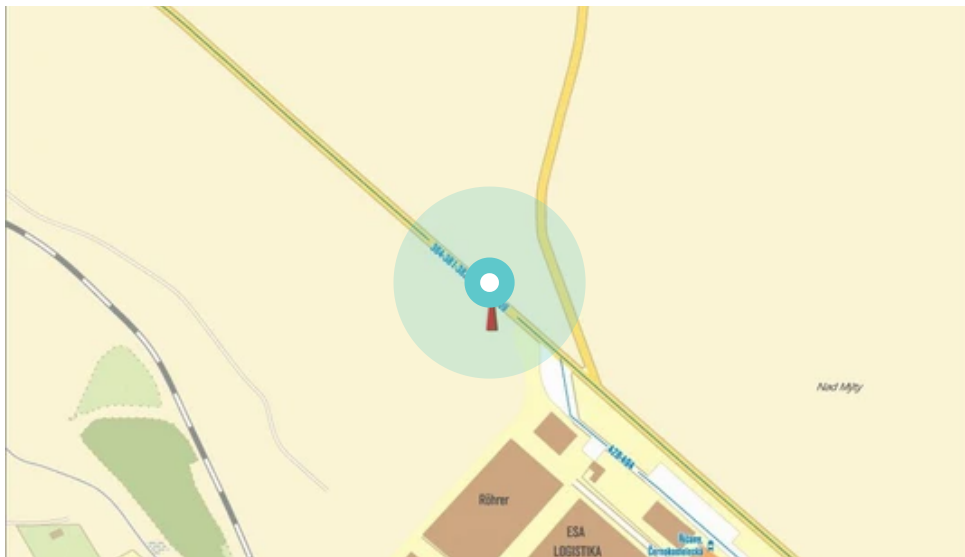

Panel č.: **810098**

Město: **Praha 22 - Uhřetěves**

Okres: **Praha**

Kraj: **Praha**

Adresa: **Přátelství/Málkovská
odbočka na Nedvězí, směr Štěrbo**

WGS84 n: **50.00881**

WGS84 eo: **14.6501904**

Rozměr: **510x240**

Umístění panelu:

- centrum
- obytná čtvrť
- okrajová čtvrť
- obchodní čtvrť
- průmyslová čtvrť
- nezastavěné plochy

Komunikace:

- dálnice
- silnice I.tř.
- pěší zóna
- křižovatka
- parkoviště
- výjezd
- příjezd
- silnice ostatní
- ulice

Poloha:

- šikmo
- kolmo
- rovnoběžně
- samostatný

Viditelnost:

- do 20 m
- 20 - 50 m
- 50 - 100 m
- přes 100 m
- vlastní osvětlení

Okolí panelu:

- | | | |
|---|--|---|
| <input type="checkbox"/> ČD,ČSAD | <input type="checkbox"/> zdravotnické zařízení | <input type="checkbox"/> obchodní dům |
| <input type="checkbox"/> škola | <input type="checkbox"/> kulturní zařízení | <input type="checkbox"/> PNS |
| <input checked="" type="checkbox"/> čerpací stanice | <input type="checkbox"/> banka | <input checked="" type="checkbox"/> supermarket |
| <input type="checkbox"/> pošta | <input type="checkbox"/> sportovní zařízení | <input type="checkbox"/> restaurace |
| <input type="checkbox"/> hotel | <input type="checkbox"/> MHD tah - zastávka | <input type="checkbox"/> obchody |