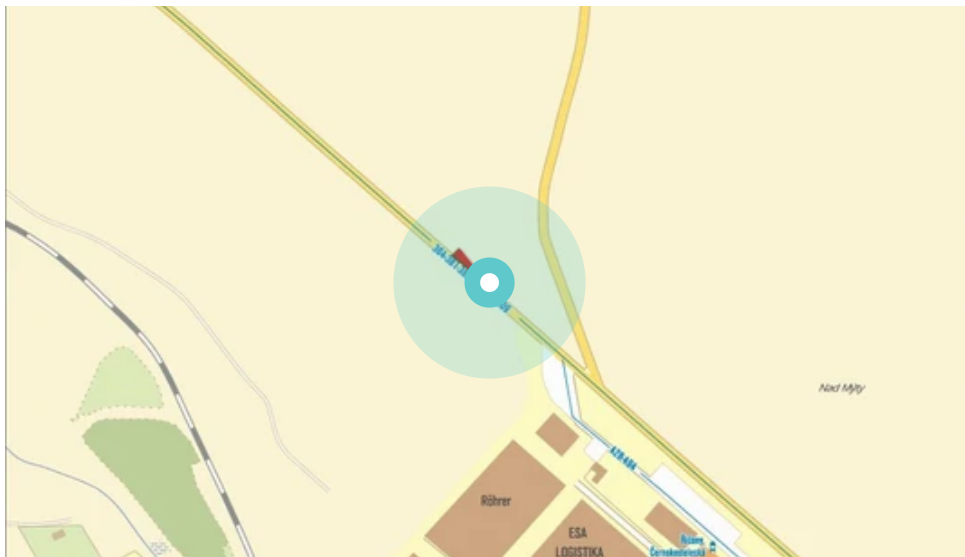

Panel č.: **810097**

Město: **Praha 22 - Uhřetěves**

Okres: **Praha**

Kraj: **Praha**

Adresa: **Přátelství/Málkovská
před Billou, směr Říčany, zc**

WGS84 n: **50.0088287** WGS84 eo: **14.65015**

Rozměr: **510x240**

Umístění panelu:

- centrum
- obytná čtvrť
- okrajová čtvrť
- obchodní čtvrť
- průmyslová čtvrť
- nezastavěné plochy

Komunikace:

- dálnice
- silnice I.tř.
- pěší zóna
- křižovatka
- parkoviště
- výjezd
- příjezd
- silnice ostatní
- ulice

Poloha:

- šikmo
- kolmo
- rovnoběžně
- samostatný

Viditelnost:

- do 20 m
- 20 - 50 m
- 50 - 100 m
- přes 100 m
- vlastní osvětlení

Okolí panelu:

- | | | |
|---|--|---|
| <input type="checkbox"/> ČD,ČSAD | <input type="checkbox"/> zdravotnické zařízení | <input type="checkbox"/> obchodní dům |
| <input type="checkbox"/> škola | <input type="checkbox"/> kulturní zařízení | <input type="checkbox"/> PNS |
| <input checked="" type="checkbox"/> čerpací stanice | <input type="checkbox"/> banka | <input checked="" type="checkbox"/> supermarket |
| <input type="checkbox"/> pošta | <input type="checkbox"/> sportovní zařízení | <input type="checkbox"/> restaurace |
| <input checked="" type="checkbox"/> hotel | <input type="checkbox"/> MHD tah - zastávka | <input type="checkbox"/> obchody |