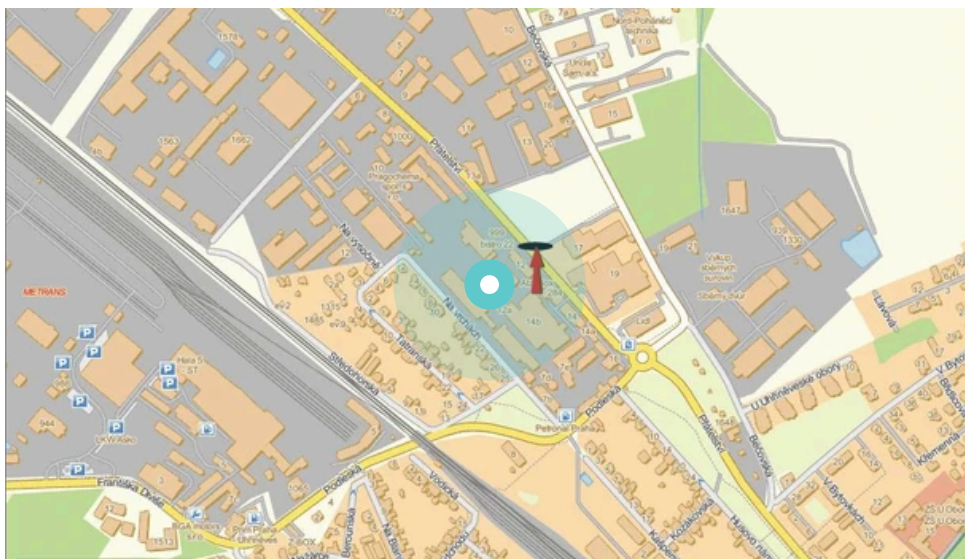

Poster no.: **810022**

City: **Praha 22 - Uhřetěves**

District: **Praha**

County: **Praha**

Address: **Přátelství X Podleská
Rottami, MHD, DC**

WGS84 n: **50.0401674**

WGS84 eo: **14.5869058**

Size: **510x240**

Poster location:

- centrum
- obytná čtvrť
- okrajová čtvrť
- obchodní čtvrť
- průmyslová čtvrť
- nezastavěné plochy

Communication:

- dálnice
- silnice I.tř.
- pěší zóna
- křižovatka
- parkoviště
- výjezd
- příjezd
- silnice ostatní
- ulice

Location:

- Diagonally
- perpendicular
- parallel
- Stand-alone

Visibility:

- do 20 m
- 20 - 50 m
- 50 - 100 m
- přes 100 m
- Lighted

Poster surrounding:

- | | | |
|---|--|---|
| <input type="checkbox"/> ČD,ČSAD | <input type="checkbox"/> zdravotnické zařízení | <input type="checkbox"/> obchodní dům |
| <input type="checkbox"/> škola | <input type="checkbox"/> kulturní zařízení | <input type="checkbox"/> PNS |
| <input checked="" type="checkbox"/> čerpací stanice | <input type="checkbox"/> banka | <input checked="" type="checkbox"/> supermarket |
| <input type="checkbox"/> pošta | <input type="checkbox"/> sportovní zařízení | <input type="checkbox"/> restaurace |
| <input checked="" type="checkbox"/> hotel | <input type="checkbox"/> MHD tah - zastávka | <input type="checkbox"/> obchody |