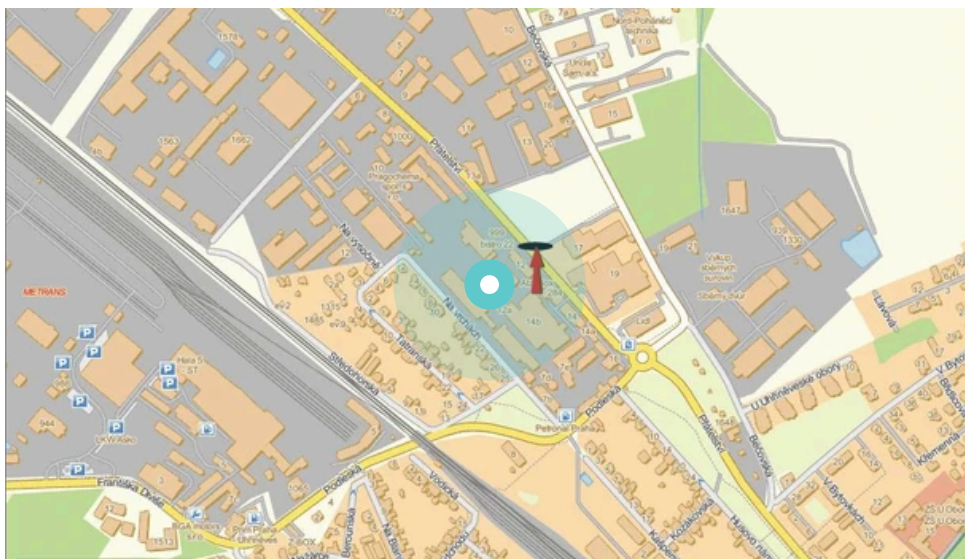

Město: **Praha 22 - Uhřetěves**

Adresa: **Přátelství X Podleská
Rottami, MHD, DC**

Okres: **Praha**

WGS84 n: **50.0401674**

WGS84 eo: **14.5869058**

Kraj: **Praha**

Rozměr: **510x240**

Umístění panelu:

- centrum
- obytná čtvrť
- okrajová čtvrť
- obchodní čtvrť
- průmyslová čtvrť
- nezastavěné plochy

Komunikace:

- dálnice
- silnice I.tř.
- pěší zóna
- křižovatka
- parkoviště
- výjezd
- příjezd
- silnice ostatní
- ulice

Poloha:

- šikmo
- kolmo
- rovnoběžně
- samostatný

Viditelnost:

- do 20 m
- 20 - 50 m
- 50 - 100 m
- přes 100 m
- vlastní osvětlení

Okolí panelu:

- | | | |
|---|--|---|
| <input type="checkbox"/> ČD,ČSAD | <input type="checkbox"/> zdravotnické zařízení | <input type="checkbox"/> obchodní dům |
| <input type="checkbox"/> škola | <input type="checkbox"/> kulturní zařízení | <input type="checkbox"/> PNS |
| <input checked="" type="checkbox"/> čerpací stanice | <input type="checkbox"/> banka | <input checked="" type="checkbox"/> supermarket |
| <input type="checkbox"/> pošta | <input type="checkbox"/> sportovní zařízení | <input type="checkbox"/> restaurace |
| <input checked="" type="checkbox"/> hotel | <input type="checkbox"/> MHD tah - zastávka | <input type="checkbox"/> obchody |