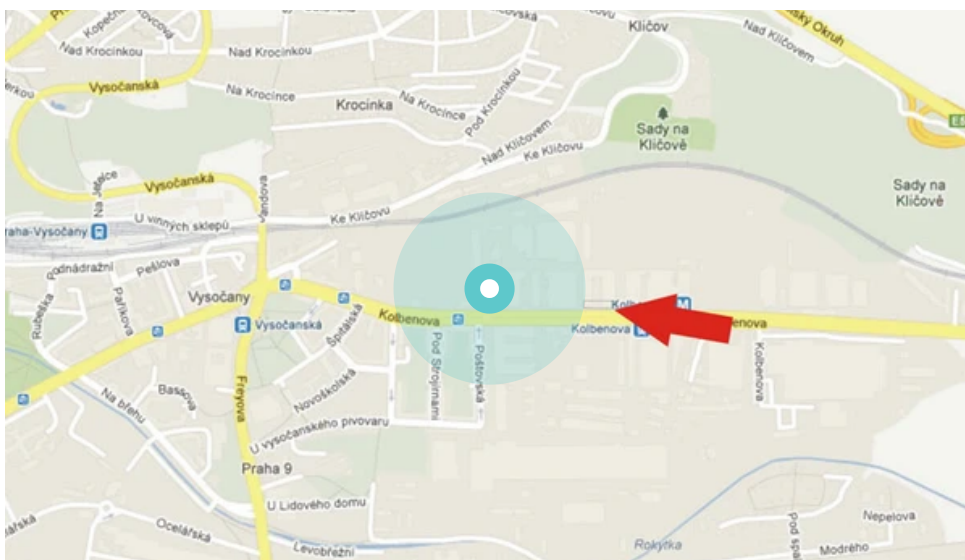

Poster no.: **809527**

City: **Praha 09 - Vysočany**

District: **Praha**

County: **Praha**

Address: **Kolbenova
příjezd do centra**

WGS84 n: **50.1107351**

WGS84 eo: **14.5151713**

Size: **510x240**

Poster location:

- centrum
- obytná čtvrť
- okrajová čtvrť
- obchodní čtvrť
- průmyslová čtvrť
- nezastavěné plochy

Communication:

- dálnice
- silnice I.tř.
- pěší zóna
- křižovatka
- parkoviště
- výjezd
- příjezd
- silnice ostatní
- ulice

Location:

- Diagonally
- perpendicular
- parallel
- Stand-alone

Visibility:

- do 20 m
- 20 - 50 m
- 50 - 100 m
- přes 100 m
- Lighted

Poster surrounding:

- | | | |
|---|--|---|
| <input checked="" type="checkbox"/> ČD,ČSAD | <input type="checkbox"/> zdravotnické zařízení | <input type="checkbox"/> obchodní dům |
| <input type="checkbox"/> škola | <input type="checkbox"/> kulturní zařízení | <input type="checkbox"/> PNS |
| <input checked="" type="checkbox"/> čerpací stanice | <input type="checkbox"/> banka | <input checked="" type="checkbox"/> supermarket |
| <input type="checkbox"/> pošta | <input type="checkbox"/> sportovní zařízení | <input checked="" type="checkbox"/> restaurace |
| <input checked="" type="checkbox"/> hotel | <input checked="" type="checkbox"/> MHD tah - zastávka | <input checked="" type="checkbox"/> obchody |