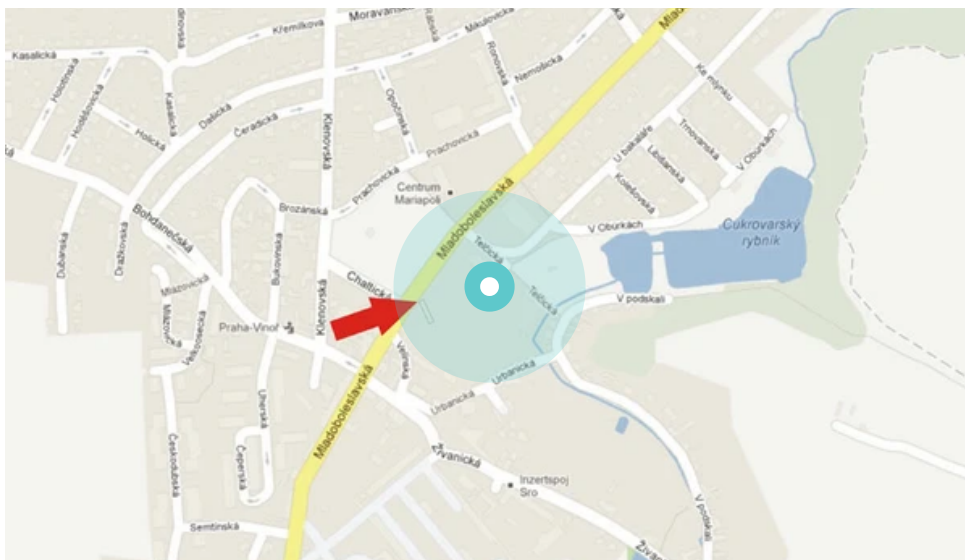

Panel č.: **809517**

Město: **Praha 19 - Vinoř**

Okres: **Praha**

Kraj: **Praha**

Adresa: **Mladoboleslavská X Chaltická
výjezd z centra**

WGS84 n: **50.144092**

WGS84 eo: **14.579844**

Rozměr: **510x240**

Umístění panelu:

- centrum
- obytná čtvrť
- okrajová čtvrť
- obchodní čtvrť
- průmyslová čtvrť
- nezastavěné plochy

Komunikace:

- dálnice
- silnice I.tř.
- pěší zóna
- křižovatka
- parkoviště
- výjezd
- příjezd
- silnice ostatní
- ulice

Poloha:

- šikmo
- kolmo
- rovnoběžně
- samostatný

Viditelnost:

- do 20 m
- 20 - 50 m
- 50 - 100 m
- přes 100 m
- vlastní osvětlení

Okolí panelu:

- | | | |
|---|---|---|
| <input type="checkbox"/> ČD,ČSAD | <input checked="" type="checkbox"/> zdravotnické zařízení | <input type="checkbox"/> obchodní dům |
| <input type="checkbox"/> škola | <input type="checkbox"/> kulturní zařízení | <input checked="" type="checkbox"/> PNS |
| <input checked="" type="checkbox"/> čerpací stanice | <input type="checkbox"/> banka | <input checked="" type="checkbox"/> supermarket |
| <input checked="" type="checkbox"/> pošta | <input type="checkbox"/> sportovní zařízení | <input checked="" type="checkbox"/> restaurace |
| <input checked="" type="checkbox"/> hotel | <input checked="" type="checkbox"/> MHD tah - zastávka | <input checked="" type="checkbox"/> obchody |