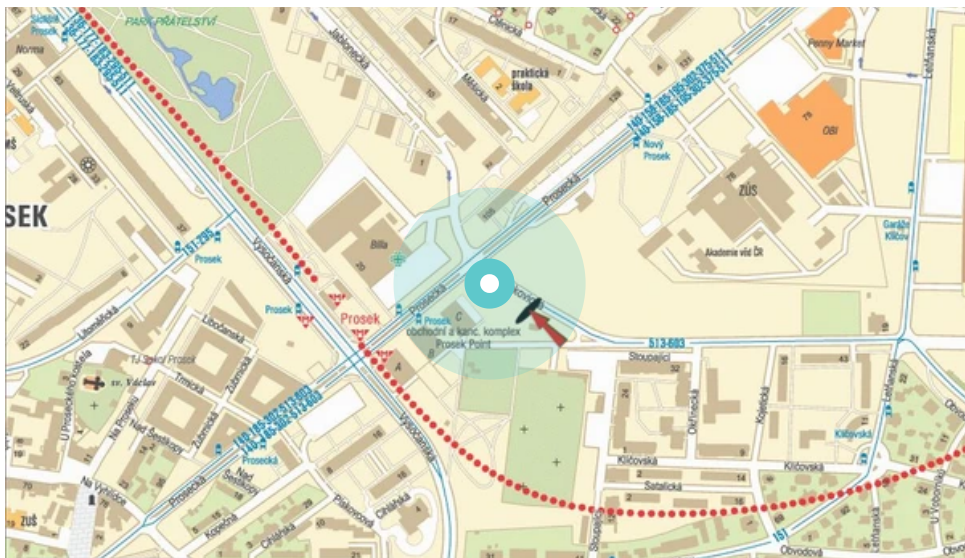

Město: **Praha 09 - Prosek**

Adresa: **Čakovická X Prosecká
příj.od Kbel sm. Prosek,DC**

Okres: **Praha**

WGS84 n: **50.119019**

WGS84 eo: **14.5021014**

Kraj: **Praha**

Rozměr: **510x240**

Umístění panelu:

- ☐ centrum
- ☒ obytná čtvrť
- ☐ okrajová čtvrť
- ☐ obchodní čtvrť
- ☐ průmyslová čtvrť
- ☐ nezastavěné plochy

Komunikace:

- ☐ dálnice
- ☐ silnice I.tř.
- ☐ pěší zóna
- ☒ křižovatka
- ☐ parkoviště
- ☐ výjezd
- ☐ příjezd
- ☐ silnice ostatní
- ☐ ulice

Poloha:

- ☐ šikmo
- ☒ kolmo
- ☐ rovnoběžně
- ☐ samostatný

Viditelnost:

- ☐ do 20 m
- ☐ 20 - 50 m
- ☒ 50 - 100 m
- ☐ přes 100 m
- ☐ vlastní osvětlení

Okolí panelu:

☐ ČD,ČSAD	☒ zdravotnické zařízení	☐ obchodní dům
☒ škola	☐ kulturní zařízení	☐ PNS
☒ čerpací stanice	☒ banka	☒ supermarket
☐ pošta	☐ sportovní zařízení	☒ restaurace
☒ hotel	☐ MHD tah - zastávka	☒ obchody