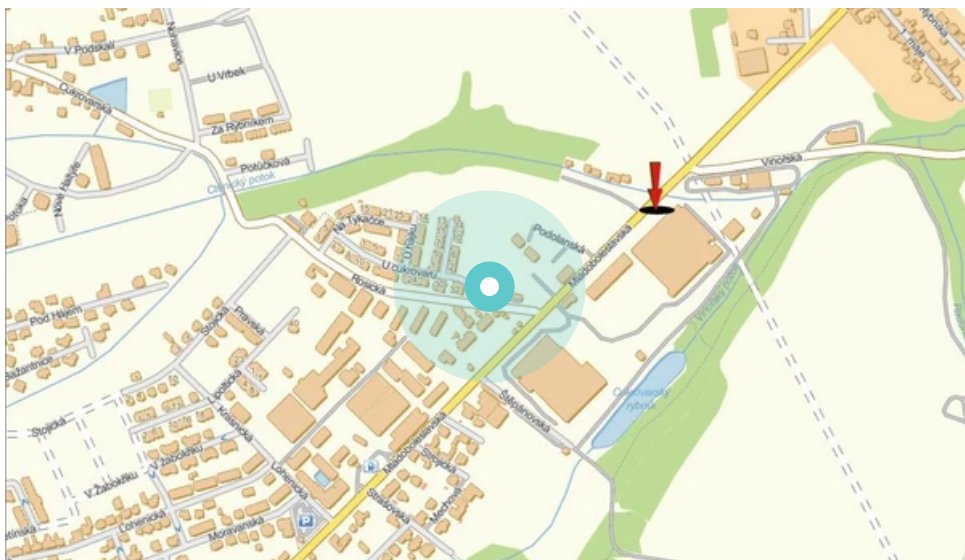

Panel č.: **809424**

Město: **Praha 19 - Vinoř**

Okres: **Praha**

Kraj: **Praha**

Adresa: **Mladoboleslavská X Podolanská
křiž. Jenštejn, příj. Brandýs, DC**

WGS84 n: **50.1533412** WGS84 eo: **14.593656**

Rozměr: **510x240**

Umístění panelu:

- centrum
- obytná čtvrť
- okrajová čtvrť
- obchodní čtvrť
- průmyslová čtvrť
- nezastavěné plochy

Komunikace:

- dálnice
- silnice I.tř.
- pěší zóna
- křižovatka
- parkoviště
- výjezd
- příjezd
- silnice ostatní
- ulice

Poloha:

- šikmo
- kolmo
- rovnoběžně
- samostatný

Viditelnost:

- do 20 m
- 20 - 50 m
- 50 - 100 m
- přes 100 m
- vlastní osvětlení

Okolí panelu:

- | | | |
|---|--|---------------------------------------|
| <input type="checkbox"/> ČD,ČSAD | <input type="checkbox"/> zdravotnické zařízení | <input type="checkbox"/> obchodní dům |
| <input type="checkbox"/> škola | <input type="checkbox"/> kulturní zařízení | <input type="checkbox"/> PNS |
| <input checked="" type="checkbox"/> čerpací stanice | <input type="checkbox"/> banka | <input type="checkbox"/> supermarket |
| <input type="checkbox"/> pošta | <input type="checkbox"/> sportovní zařízení | <input type="checkbox"/> restaurace |
| <input type="checkbox"/> hotel | <input type="checkbox"/> MHD tah - zastávka | <input type="checkbox"/> obchody |