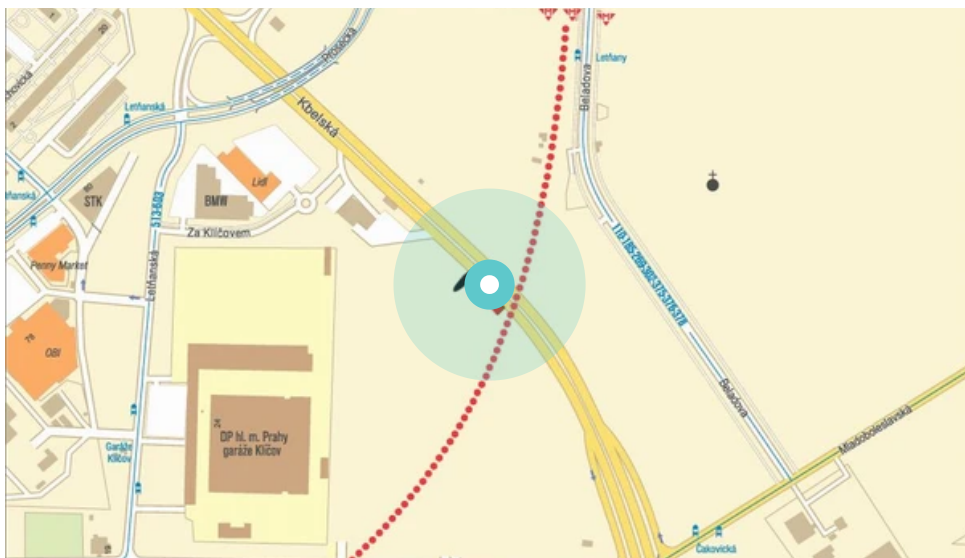

Město: **Praha 09 - Vysočany**

Okres: **Praha**

Kraj: **Praha**

Adresa: **Kbelská
150 m před ČS OMV,ZC**

WGS84 n: **50.1219105** WGS84 eo: **14.5145072**

Rozměr: **510x240**

Umístění panelu:

- centrum
- obytná čtvrť
- okrajová čtvrť
- obchodní čtvrť
- průmyslová čtvrť
- nezastavěné plochy

Komunikace:

- dálnice
- silnice I.tř.
- pěší zóna
- křižovatka
- parkoviště
- výjezd
- příjezd
- silnice ostatní
- ulice

Poloha:

- šikmo
- kolmo
- rovnoběžně
- samostatný

Viditelnost:

- do 20 m
- 20 - 50 m
- 50 - 100 m
- přes 100 m
- vlastní osvětlení