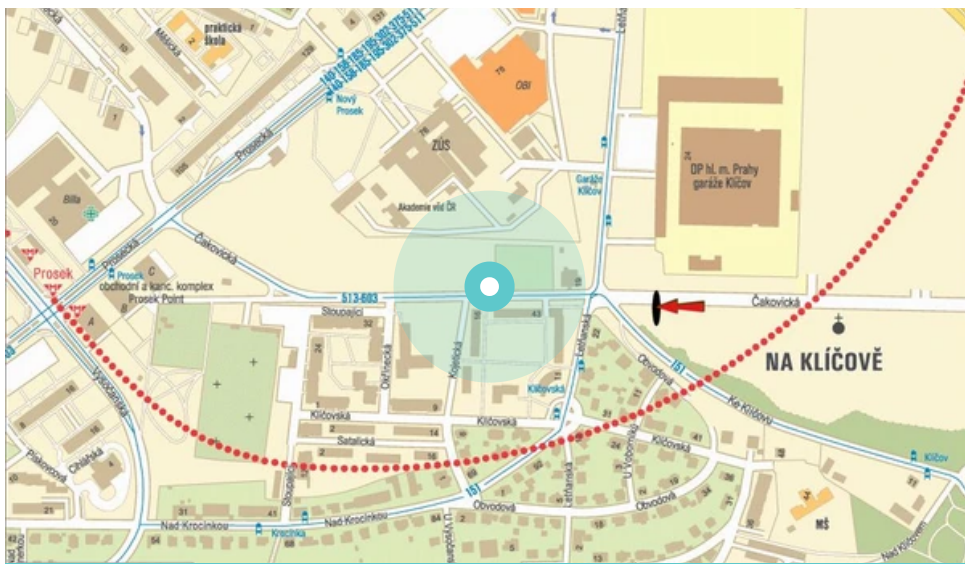

Město: **Praha 09 - Vysočany**

Okres: **Praha**

Kraj: **Praha**

Adresa: **Čakovická X Ke Klíčovu
spojka Kbely, Prosek, DC**

WGS84 n: **50.1185776**

WGS84 eo: **14.5096796**

Rozměr: **510x240**

Umístění panelu:

- centrum
- obytná čtvrť
- okrajová čtvrť
- obchodní čtvrť
- průmyslová čtvrť
- nezastavěné plochy

Komunikace:

- dálnice
- silnice I.tř.
- pěší zóna
- křižovatka
- parkoviště
- výjezd
- příjezd
- silnice ostatní
- ulice

Poloha:

- šikmo
- kolmo
- rovnoběžně
- samostatný

Viditelnost:

- do 20 m
- 20 - 50 m
- 50 - 100 m
- přes 100 m
- vlastní osvětlení

Okolí panelu:

- | | | |
|---|--|---|
| <input type="checkbox"/> ČD,ČSAD | <input type="checkbox"/> zdravotnické zařízení | <input type="checkbox"/> obchodní dům |
| <input checked="" type="checkbox"/> škola | <input type="checkbox"/> kulturní zařízení | <input type="checkbox"/> PNS |
| <input checked="" type="checkbox"/> čerpací stanice | <input type="checkbox"/> banka | <input checked="" type="checkbox"/> supermarket |
| <input type="checkbox"/> pošta | <input type="checkbox"/> sportovní zařízení | <input checked="" type="checkbox"/> restaurace |
| <input checked="" type="checkbox"/> hotel | <input type="checkbox"/> MHD tah - zastávka | <input type="checkbox"/> obchody |