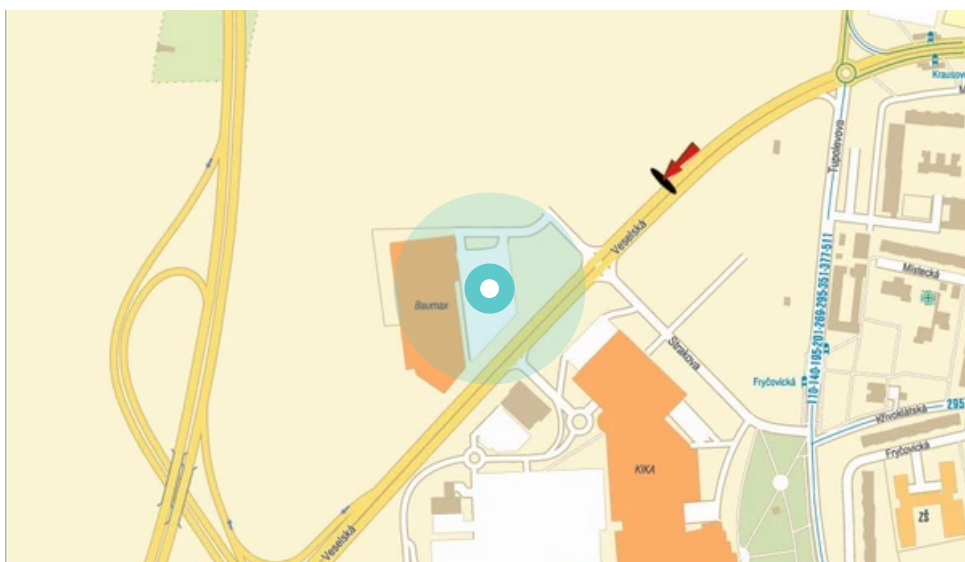

Panel č.: **809186**

Město: **Praha 18 - Letňany**

Okres: **Praha**

Kraj: **Praha**

Adresa: **Veselská X Tupolevova
sp.Letň.-Pros.,TESCO, DC**

WGS84 n: **50.14123**

WGS84 eo: **14.50213**

Rozměr: **510x240**

Umístění panelu:

- centrum
- obytná čtvrť
- okrajová čtvrť
- obchodní čtvrť
- průmyslová čtvrť
- nezastavěné plochy

Komunikace:

- dálnice
- silnice I.tř.
- pěší zóna
- křižovatka
- parkoviště
- výjezd
- příjezd
- silnice ostatní
- ulice

Poloha:

- šikmo
- kolmo
- rovnoběžně
- samostatný

Viditelnost:

- do 20 m
- 20 - 50 m
- 50 - 100 m
- přes 100 m
- vlastní osvětlení

Okolí panelu:

- | | | |
|---|---|---|
| <input type="checkbox"/> ČD,ČSAD | <input checked="" type="checkbox"/> zdravotnické zařízení | <input type="checkbox"/> obchodní dům |
| <input type="checkbox"/> škola | <input type="checkbox"/> kulturní zařízení | <input type="checkbox"/> PNS |
| <input checked="" type="checkbox"/> čerpací stanice | <input checked="" type="checkbox"/> banka | <input checked="" type="checkbox"/> supermarket |
| <input type="checkbox"/> pošta | <input type="checkbox"/> sportovní zařízení | <input checked="" type="checkbox"/> restaurace |
| <input checked="" type="checkbox"/> hotel | <input type="checkbox"/> MHD tah - zastávka | <input type="checkbox"/> obchody |