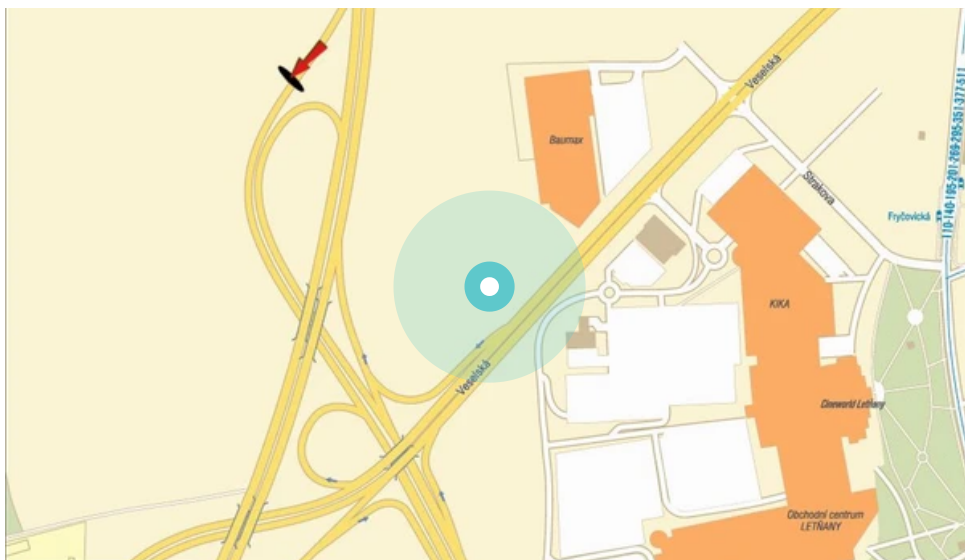

Město: **Praha 08 - Āábllice**

Okres: **Praha**

Kraj: **Praha**

Adresa: **Cínovecká X Kbelská
1.na sjezdu do ul.Veselská,dc**

WGS84 n: **50.14049**

WGS84 eo: **14.49331**

Rozměr: **510x240**

Umístění panelu:

- centrum
- obytná čtvrť
- okrajová čtvrť
- obchodní čtvrť
- průmyslová čtvrť
- nezastavěné plochy

Komunikace:

- dálnice
- silnice I.tř.
- pěší zóna
- křižovatka
- parkoviště
- výjezd
- příjezd
- silnice ostatní
- ulice

Poloha:

- šikmo
- kolmo
- rovnoběžně
- samostatný

Viditelnost:

- do 20 m
- 20 - 50 m
- 50 - 100 m
- přes 100 m
- vlastní osvětlení

Okolí panelu:

- | | | |
|---|--|---|
| <input type="checkbox"/> ČD,ČSAD | <input type="checkbox"/> zdravotnické zařízení | <input type="checkbox"/> obchodní dům |
| <input type="checkbox"/> škola | <input type="checkbox"/> kulturní zařízení | <input type="checkbox"/> PNS |
| <input checked="" type="checkbox"/> čerpací stanice | <input type="checkbox"/> banka | <input checked="" type="checkbox"/> supermarket |
| <input type="checkbox"/> pošta | <input type="checkbox"/> sportovní zařízení | <input type="checkbox"/> restaurace |
| <input checked="" type="checkbox"/> hotel | <input type="checkbox"/> MHD tah - zastávka | <input type="checkbox"/> obchody |