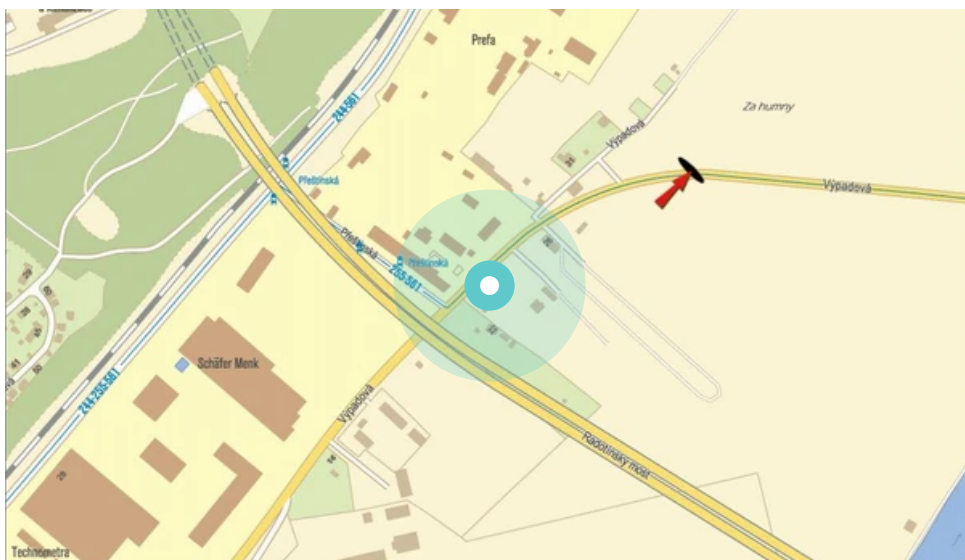

Panel č.: **805405**

Město: **Praha 16 - Radotín**

Okres: **Praha**

Kraj: **Praha**

Adresa: **Výpadová
př.od Černošic,Radotína,sm.Smí**

WGS84 n: **49.994373** WGS84 eo: **14.382515**

Rozměr: **510x240**

Umístění panelu:

- centrum
- obytná čtvrť
- okrajová čtvrť
- obchodní čtvrť
- průmyslová čtvrť
- nezastavěné plochy

Komunikace:

- dálnice
- silnice I.tř.
- pěší zóna
- křižovatka
- parkoviště
- výjezd
- příjezd
- silnice ostatní
- ulice

Poloha:

- šikmo
- kolmo
- rovnoběžně
- samostatný

Viditelnost:

- do 20 m
- 20 - 50 m
- 50 - 100 m
- přes 100 m
- vlastní osvětlení

Okolí panelu:

- | | | |
|---|--|--|
| <input type="checkbox"/> ČD,ČSAD | <input type="checkbox"/> zdravotnické zařízení | <input type="checkbox"/> obchodní dům |
| <input type="checkbox"/> škola | <input type="checkbox"/> kulturní zařízení | <input type="checkbox"/> PNS |
| <input checked="" type="checkbox"/> čerpací stanice | <input type="checkbox"/> banka | <input type="checkbox"/> supermarket |
| <input type="checkbox"/> pošta | <input type="checkbox"/> sportovní zařízení | <input checked="" type="checkbox"/> restaurace |
| <input checked="" type="checkbox"/> hotel | <input type="checkbox"/> MHD tah - zastávka | <input type="checkbox"/> obchody |