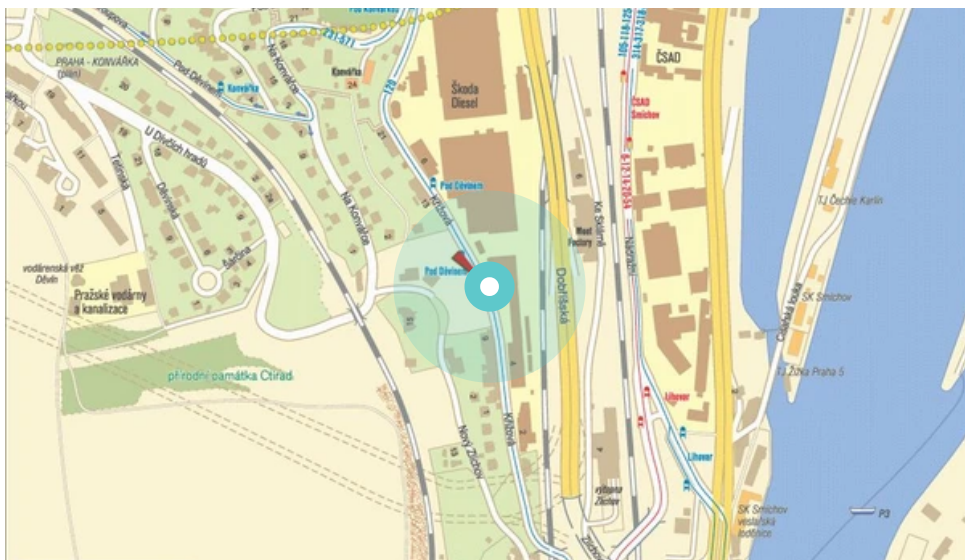

Město: **Praha 05 - Smíchov**

Adresa: **Křížová
př.od Smíchova, st.MHD, sm.Barra**

Okres: **Praha**

WGS84 n: **50.052541**

WGS84 eo: **14.406539**

Kraj: **Praha**

Rozměr: **510x240**

Umístění panelu:

- centrum
- obytná čtvrť
- okrajová čtvrť
- obchodní čtvrť
- průmyslová čtvrť
- nezastavěné plochy

Komunikace:

- dálnice
- silnice I.tř.
- pěší zóna
- křižovatka
- parkoviště
- výjezd
- příjezd
- silnice ostatní
- ulice

Poloha:

- šikmo
- kolmo
- rovnoběžně
- samostatný

Viditelnost:

- do 20 m
- 20 - 50 m
- 50 - 100 m
- přes 100 m
- vlastní osvětlení

Okolí panelu:

- | | | |
|---|--|---------------------------------------|
| <input type="checkbox"/> ČD, ČSAD | <input type="checkbox"/> zdravotnické zařízení | <input type="checkbox"/> obchodní dům |
| <input type="checkbox"/> škola | <input type="checkbox"/> kulturní zařízení | <input type="checkbox"/> PNS |
| <input checked="" type="checkbox"/> čerpací stanice | <input type="checkbox"/> banka | <input type="checkbox"/> supermarket |
| <input type="checkbox"/> pošta | <input checked="" type="checkbox"/> sportovní zařízení | <input type="checkbox"/> restaurace |
| <input checked="" type="checkbox"/> hotel | <input type="checkbox"/> MHD tah - zastávka | <input type="checkbox"/> obchody |