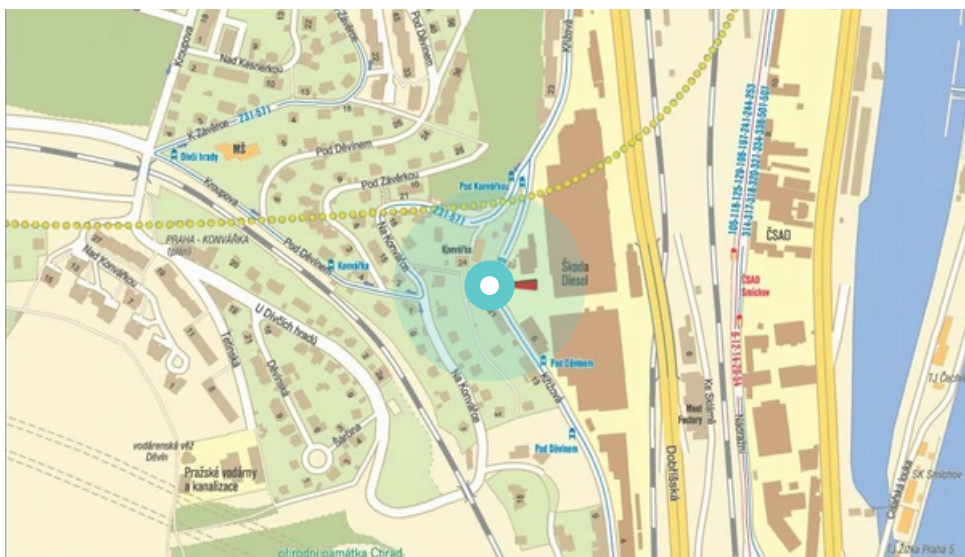

Město: **Praha 05 - Smíchov**

Okres: **Praha**

Kraj: **Praha**

Adresa: **Křížová
př.od Barrandova,sm.Radlice,Sm**

WGS84 n: **50.054506**

WGS84 eo: **14.404611**

Rozměr: **510x240**

Umístění panelu:

- ☐ centrum
- ☒ obytná čtvrť
- ☐ okrajová čtvrť
- ☐ obchodní čtvrť
- ☐ průmyslová čtvrť
- ☐ nezastavěné plochy

Komunikace:

- ☐ dálnice
- ☐ silnice I.tř.
- ☐ pěší zóna
- ☐ křižovatka
- ☐ parkoviště
- ☐ výjezd
- ☐ příjezd
- ☐ silnice ostatní
- ☐ ulice

Poloha:

- ☒ šikmo
- ☐ kolmo
- ☐ rovnoběžně
- ☐ samostatný

Viditelnost:

- ☐ do 20 m
- ☐ 20 - 50 m
- ☒ 50 - 100 m
- ☐ přes 100 m
- ☐ vlastní osvětlení

Okolí panelu:

☐ ČD,ČSAD	☐ zdravotnické zařízení	☐ obchodní dům
☐ škola	☐ kulturní zařízení	☐ PNS
☒ čerpací stanice	☐ banka	☐ supermarket
☐ pošta	☐ sportovní zařízení	☐ restaurace
☒ hotel	☐ MHD tah - zastávka	☐ obchody