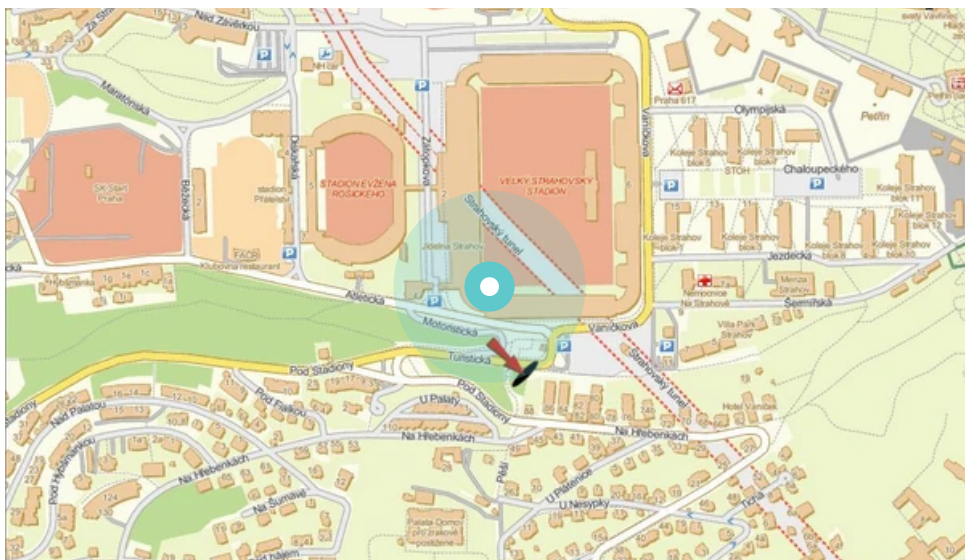

Panel č.: **805370**

Město: **Praha 05 - Smíchov**

Okres: **Praha**

Kraj: **Praha**

Adresa: **Pod Stadiony X Vaníčkova
př.od Řep,Břevnova,Motola,st.M**

WGS84 n: **50.077889**

WGS84 eo: **14.387331**

Rozměr: **510x240**

Umístění panelu:

- centrum
- obytná čtvrť
- okrajová čtvrť
- obchodní čtvrť
- průmyslová čtvrť
- nezastavěné plochy

Komunikace:

- dálnice
- silnice I.tř.
- pěší zóna
- křižovatka
- parkoviště
- výjezd
- příjezd
- silnice ostatní
- ulice

Poloha:

- šikmo
- kolmo
- rovnoběžně
- samostatný

Viditelnost:

- do 20 m
- 20 - 50 m
- 50 - 100 m
- přes 100 m
- vlastní osvětlení

Okolí panelu:

- | | | |
|-----------------------------------------------------|-----------------------------------------------------------|------------------------------------------------|
| <input type="checkbox"/> ČD,ČSAD | <input checked="" type="checkbox"/> zdravotnické zařízení | <input type="checkbox"/> obchodní dům |
| <input type="checkbox"/> škola | <input type="checkbox"/> kulturní zařízení | <input type="checkbox"/> PNS |
| <input checked="" type="checkbox"/> čerpací stanice | <input type="checkbox"/> banka | <input type="checkbox"/> supermarket |
| <input checked="" type="checkbox"/> pošta | <input checked="" type="checkbox"/> sportovní zařízení | <input checked="" type="checkbox"/> restaurace |
| <input checked="" type="checkbox"/> hotel | <input type="checkbox"/> MHD tah - zastávka | <input type="checkbox"/> obchody |