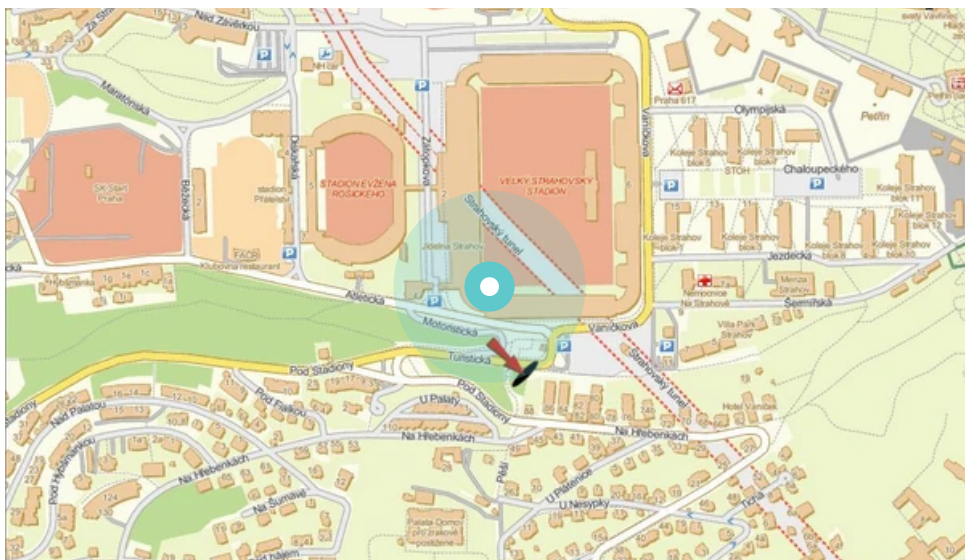

Panel č.: **805370**

Město: **Praha 05 - Smíchov**

Okres: **Praha**

Kraj: **Praha**

Adresa: **Pod Stadiony X Vaníčkova
př.od Řep,Břevnova,Motola,st.M**

WGS84 n: **50.077889**

WGS84 eo: **14.387331**

Rozměr: **510x240**

Umístění panelu:

- centrum
- obytná čtvrť
- okrajová čtvrť
- obchodní čtvrť
- průmyslová čtvrť
- nezastavěné plochy

Komunikace:

- dálnice
- silnice I.tř.
- pěší zóna
- křižovatka
- parkoviště
- výjezd
- příjezd
- silnice ostatní
- ulice

Poloha:

- šikmo
- kolmo
- rovnoběžně
- samostatný

Viditelnost:

- do 20 m
- 20 - 50 m
- 50 - 100 m
- přes 100 m
- vlastní osvětlení

Okolí panelu:

- | | | |
|---|---|--|
| <input type="checkbox"/> ČD,ČSAD | <input checked="" type="checkbox"/> zdravotnické zařízení | <input type="checkbox"/> obchodní dům |
| <input type="checkbox"/> škola | <input type="checkbox"/> kulturní zařízení | <input type="checkbox"/> PNS |
| <input checked="" type="checkbox"/> čerpací stanice | <input type="checkbox"/> banka | <input type="checkbox"/> supermarket |
| <input checked="" type="checkbox"/> pošta | <input checked="" type="checkbox"/> sportovní zařízení | <input checked="" type="checkbox"/> restaurace |
| <input checked="" type="checkbox"/> hotel | <input type="checkbox"/> MHD tah - zastávka | <input type="checkbox"/> obchody |