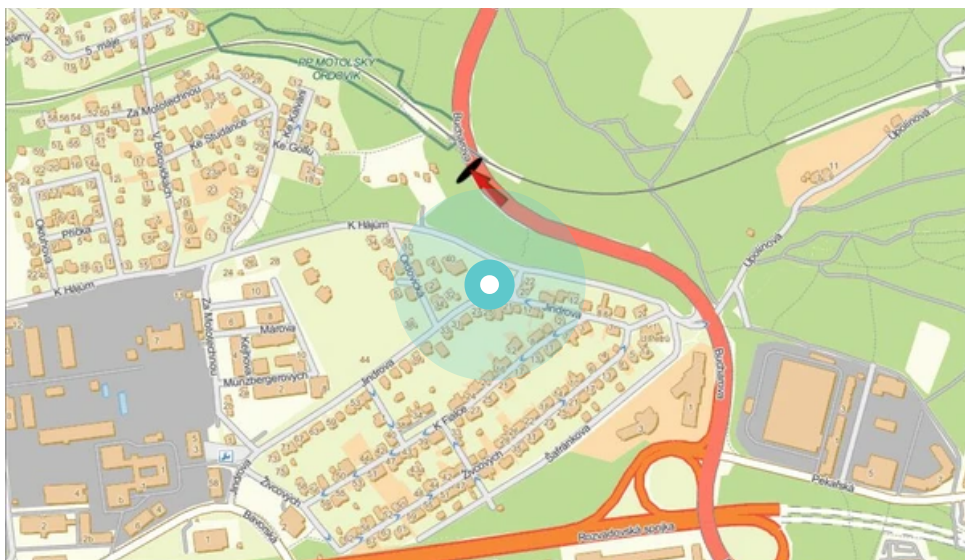

Město: **Praha 13 - Stodůlky**

Adresa: **Bucharova
př.od D5,D0,Stodůlek,Golf Club**

Okres: **Praha**

WGS84 n: **50.060761**

WGS84 eo: **14.333796**

Kraj: **Praha**

Rozměr: **510x240**

Umístění panelu:

- centrum
- obytná čtvrť
- okrajová čtvrť
- obchodní čtvrť
- průmyslová čtvrť
- nezastavěné plochy

Komunikace:

- dálnice
- silnice I.tř.
- pěší zóna
- křižovatka
- parkoviště
- výjezd
- příjezd
- silnice ostatní
- ulice

Poloha:

- šikmo
- kolmo
- rovnoběžně
- samostatný

Viditelnost:

- do 20 m
- 20 - 50 m
- 50 - 100 m
- přes 100 m
- vlastní osvětlení

Okolí panelu:

- | | | |
|---|--|---|
| <input type="checkbox"/> ČD,ČSAD | <input type="checkbox"/> zdravotnické zařízení | <input type="checkbox"/> obchodní dům |
| <input type="checkbox"/> škola | <input type="checkbox"/> kulturní zařízení | <input type="checkbox"/> PNS |
| <input checked="" type="checkbox"/> čerpací stanice | <input type="checkbox"/> banka | <input checked="" type="checkbox"/> supermarket |
| <input type="checkbox"/> pošta | <input checked="" type="checkbox"/> sportovní zařízení | <input checked="" type="checkbox"/> restaurace |
| <input checked="" type="checkbox"/> hotel | <input type="checkbox"/> MHD tah - zastávka | <input type="checkbox"/> obchody |