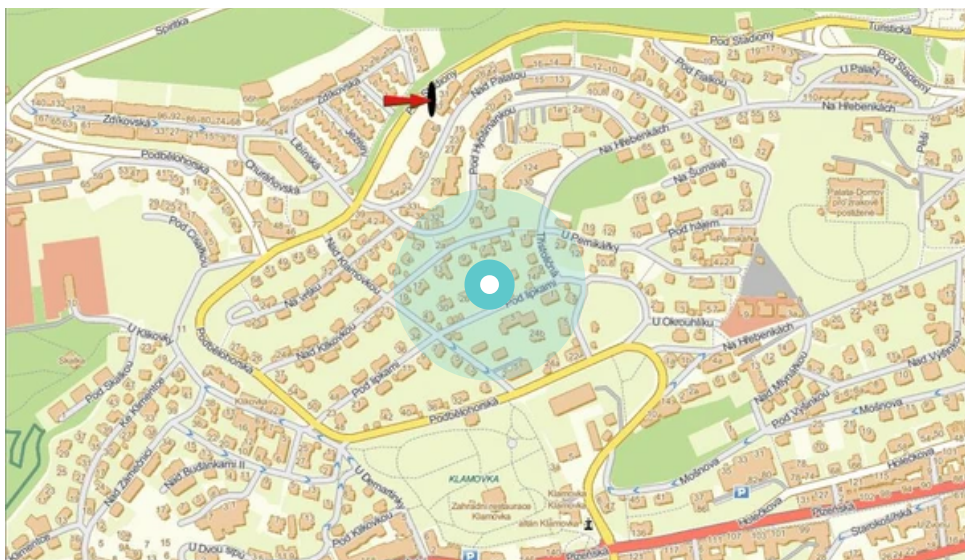

Město: **Praha 05 - Smíchov**

Okres: **Praha**

Kraj: **Praha**

Adresa: **Pod Stadiony
př.od Řep,Břevnova,Motola,sm.S**

WGS84 n: **50.077046**

WGS84 eo: **14.376174**

Rozměr: **510x240**

Umístění panelu:

- ☐ centrum
- ☒ obytná čtvrť
- ☐ okrajová čtvrť
- ☐ obchodní čtvrť
- ☐ průmyslová čtvrť
- ☐ nezastavěné plochy

Komunikace:

- ☐ dálnice
- ☐ silnice I.tř.
- ☐ pěší zóna
- ☐ křižovatka
- ☐ parkoviště
- ☐ výjezd
- ☐ příjezd
- ☐ silnice ostatní
- ☐ ulice

Poloha:

- ☒ šikmo
- ☐ kolmo
- ☐ rovnoběžně
- ☐ samostatný

Viditelnost:

- ☐ do 20 m
- ☒ 20 - 50 m
- ☐ 50 - 100 m
- ☐ přes 100 m
- ☐ vlastní osvětlení

Okolí panelu:

☐ ČD,ČSAD	☐ zdravotnické zařízení	☐ obchodní dům
☒ škola	☐ kulturní zařízení	☐ PNS
☒ čerpací stanice	☐ banka	☒ supermarket
☐ pošta	☒ sportovní zařízení	☒ restaurace
☒ hotel	☐ MHD tah - zastávka	☐ obchody