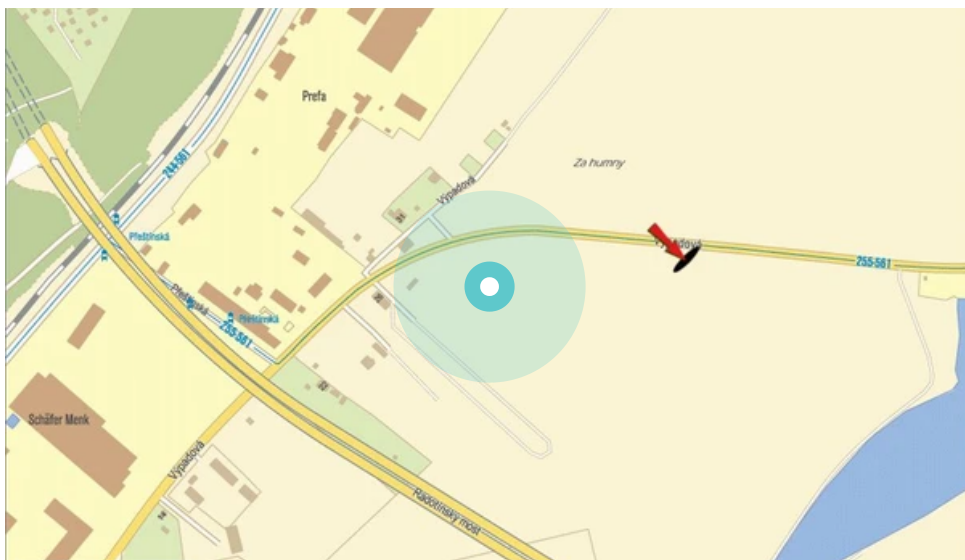

Panel č.: **805225**

Město: **Praha 16 - Radotín**

Okres: **Praha**

Kraj: **Praha**

Adresa: **Výpadová
př.od Černošic,Radotína,sm.Smí**

WGS84 n: **49.994032**

WGS84 eo: **14.385392**

Rozměr: **510x240**

Umístění panelu:

- centrum
- obytná čtvrť
- okrajová čtvrť
- obchodní čtvrť
- průmyslová čtvrť
- nezastavěné plochy

Komunikace:

- dálnice
- silnice I.tř.
- pěší zóna
- křižovatka
- parkoviště
- výjezd
- příjezd
- silnice ostatní
- ulice

Poloha:

- šikmo
- kolmo
- rovnoběžně
- samostatný

Viditelnost:

- do 20 m
- 20 - 50 m
- 50 - 100 m
- přes 100 m
- vlastní osvětlení

Okolí panelu:

- | | | |
|---|--|--|
| <input type="checkbox"/> ČD,ČSAD | <input type="checkbox"/> zdravotnické zařízení | <input type="checkbox"/> obchodní dům |
| <input type="checkbox"/> škola | <input type="checkbox"/> kulturní zařízení | <input type="checkbox"/> PNS |
| <input checked="" type="checkbox"/> čerpací stanice | <input type="checkbox"/> banka | <input type="checkbox"/> supermarket |
| <input type="checkbox"/> pošta | <input type="checkbox"/> sportovní zařízení | <input checked="" type="checkbox"/> restaurace |
| <input checked="" type="checkbox"/> hotel | <input type="checkbox"/> MHD tah - zastávka | <input type="checkbox"/> obchody |