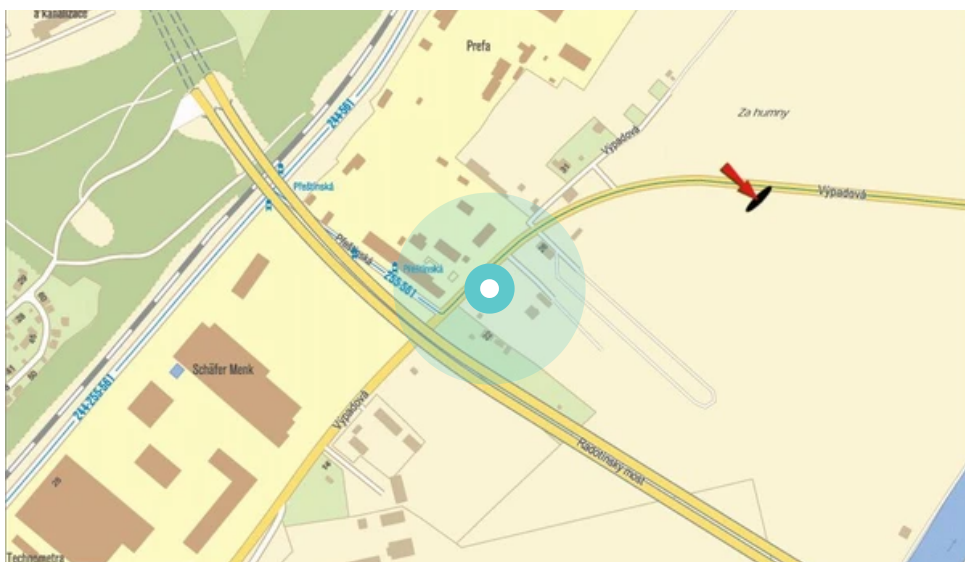

Panel č.: **805177**

Město: **Praha 16 - Radotín**

Okres: **Praha**

Kraj: **Praha**

Adresa: **Výpadová
př.od Černošic,Radotína,sm.Smí**

WGS84 n: **49.994136**

WGS84 eo: **14.383795**

Rozměr: **510x240**

Umístění panelu:

- ☐ centrum
- ☒ obytná čtvrť
- ☐ okrajová čtvrť
- ☐ obchodní čtvrť
- ☐ průmyslová čtvrť
- ☐ nezastavěné plochy

Komunikace:

- ☐ dálnice
- ☐ silnice I.tř.
- ☐ pěší zóna
- ☐ křižovatka
- ☐ parkoviště
- ☒ výjezd
- ☒ příjezd
- ☐ silnice ostatní
- ☐ ulice

Poloha:

- ☒ šikmo
- ☐ kolmo
- ☐ rovnoběžně
- ☐ samostatný

Viditelnost:

- ☐ do 20 m
- ☐ 20 - 50 m
- ☐ 50 - 100 m
- ☒ přes 100 m
- ☐ vlastní osvětlení

Okolí panelu:

☐ ČD,ČSAD	☐ zdravotnické zařízení	☐ obchodní dům
☐ škola	☐ kulturní zařízení	☐ PNS
☒ čerpací stanice	☐ banka	☐ supermarket
☐ pošta	☐ sportovní zařízení	☒ restaurace
☒ hotel	☐ MHD tah - zastávka	☐ obchody