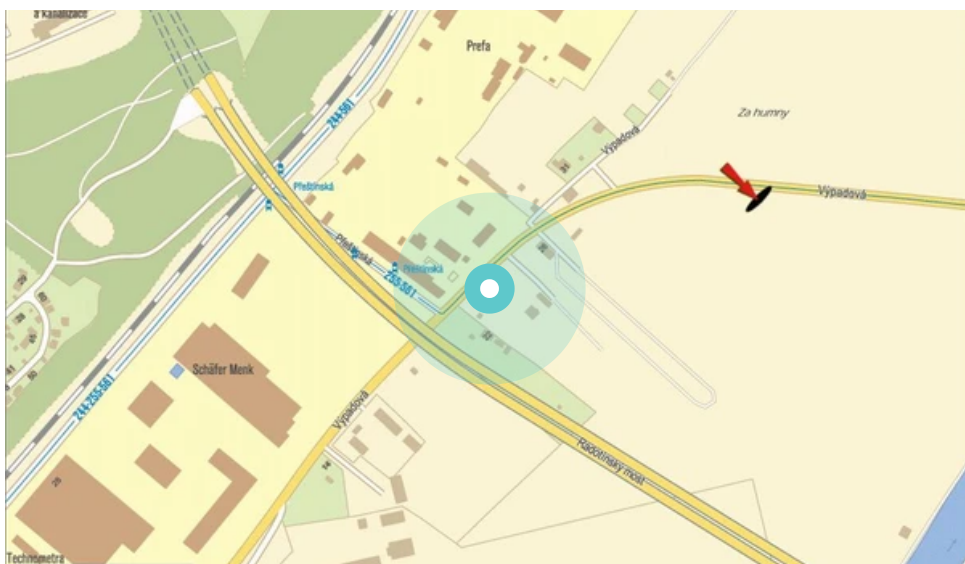

Panel č.: **805177**

Město: **Praha 16 - Radotín**

Okres: **Praha**

Kraj: **Praha**

Adresa: **Výpadová
př.od Černošic,Radotína,sm.Smí**

WGS84 n: **49.994136**

WGS84 eo: **14.383795**

Rozměr: **510x240**

Umístění panelu:

- centrum
- obytná čtvrť
- okrajová čtvrť
- obchodní čtvrť
- průmyslová čtvrť
- nezastavěné plochy

Komunikace:

- dálnice
- silnice I.tř.
- pěší zóna
- křižovatka
- parkoviště
- výjezd
- příjezd
- silnice ostatní
- ulice

Poloha:

- šikmo
- kolmo
- rovnoběžně
- samostatný

Viditelnost:

- do 20 m
- 20 - 50 m
- 50 - 100 m
- přes 100 m
- vlastní osvětlení

Okolí panelu:

- | | | |
|---|--|--|
| <input type="checkbox"/> ČD,ČSAD | <input type="checkbox"/> zdravotnické zařízení | <input type="checkbox"/> obchodní dům |
| <input type="checkbox"/> škola | <input type="checkbox"/> kulturní zařízení | <input type="checkbox"/> PNS |
| <input checked="" type="checkbox"/> čerpací stanice | <input type="checkbox"/> banka | <input type="checkbox"/> supermarket |
| <input type="checkbox"/> pošta | <input type="checkbox"/> sportovní zařízení | <input checked="" type="checkbox"/> restaurace |
| <input checked="" type="checkbox"/> hotel | <input type="checkbox"/> MHD tah - zastávka | <input type="checkbox"/> obchody |