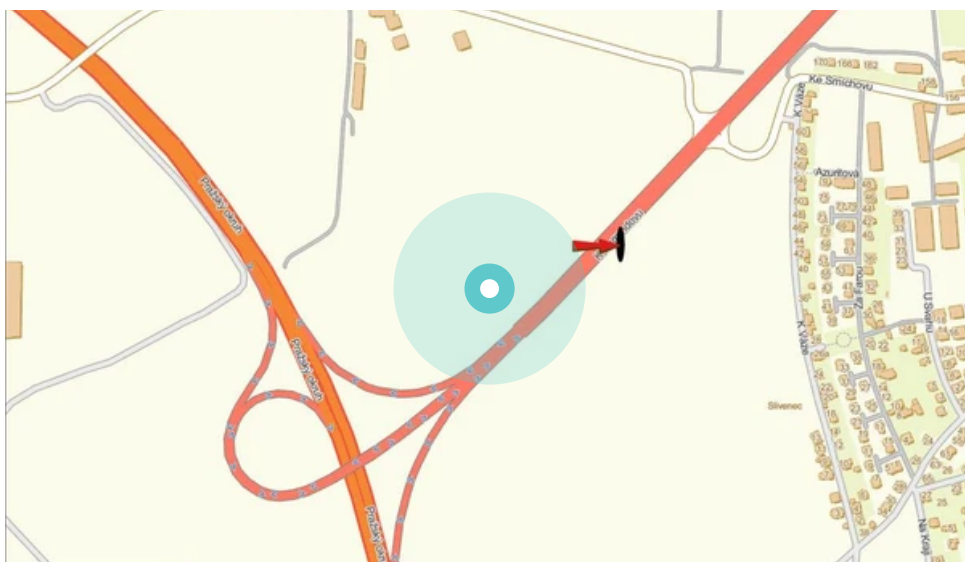

Panel č.: **805167**

Město: **Praha 05 - Slivenec**

Okres: **Praha**

Kraj: **Praha**

Adresa: **K Barrandovu
př.od D0, sm. Aquadream Barrando**

WGS84 n: **50.01773**

WGS84 eo: **14.345709**

Rozměr: **510x240**

Umístění panelu:

- ☐ centrum
- ☒ obytná čtvrť
- ☐ okrajová čtvrť
- ☐ obchodní čtvrť
- ☐ průmyslová čtvrť
- ☐ nezastavěné plochy

Komunikace:

- ☐ dálnice
- ☐ silnice I. tř.
- ☐ pěší zóna
- ☐ křižovatka
- ☐ parkoviště
- ☐ výjezd
- ☒ příjezd
- ☐ silnice ostatní
- ☐ ulice

Poloha:

- ☒ šikmo
- ☐ kolmo
- ☐ rovnoběžně
- ☐ samostatný

Viditelnost:

- ☐ do 20 m
- ☐ 20 - 50 m
- ☒ 50 - 100 m
- ☐ přes 100 m
- ☐ vlastní osvětlení

Okolí panelu:

☐ ČD, ČSAD	☐ zdravotnické zařízení	☐ obchodní dům
☐ škola	☐ kulturní zařízení	☐ PNS
☐ čerpací stanice	☐ banka	☐ supermarket
☐ pošta	☐ sportovní zařízení	☐ restaurace
☐ hotel	☐ MHD tah - zastávka	☐ obchody