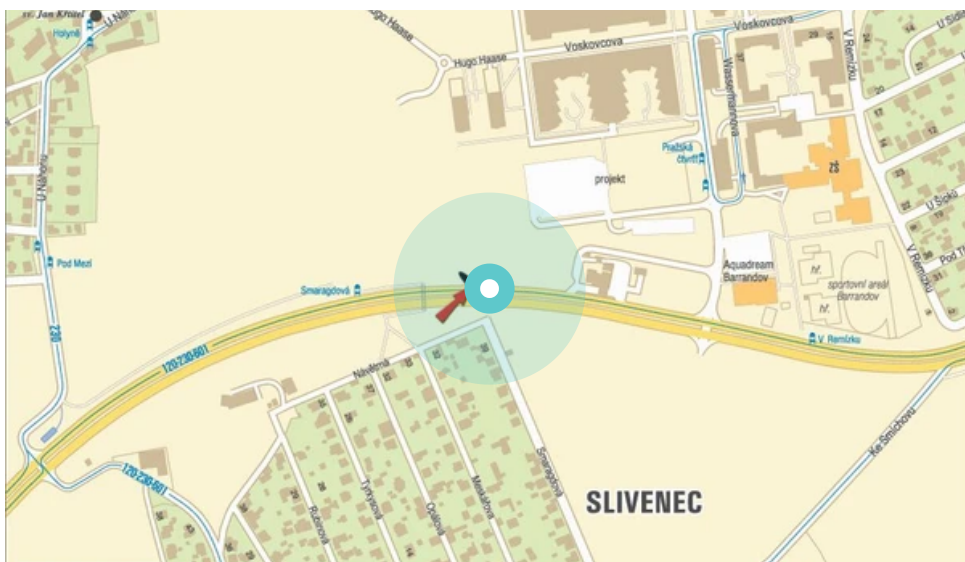

Panel č.: **805166**

Město: **Praha 05 - Hlubočepy**

Okres: **Praha**

Kraj: **Praha**

Adresa: **K Barrandovu
př.od D0, sm. Aquadream Barrando**

WGS84 n: **50.026627**

WGS84 eo: **14.362721**

Rozměr: **510x240**

Umístění panelu:

- ☐ centrum
- ☒ obytná čtvrť
- ☐ okrajová čtvrť
- ☐ obchodní čtvrť
- ☐ průmyslová čtvrť
- ☐ nezastavěné plochy

Komunikace:

- ☐ dálnice
- ☐ silnice I.tř.
- ☐ pěší zóna
- ☐ křižovatka
- ☐ parkoviště
- ☐ výjezd
- ☒ příjezd
- ☐ silnice ostatní
- ☐ ulice

Poloha:

- ☒ šikmo
- ☐ kolmo
- ☐ rovnoběžně
- ☐ samostatný

Viditelnost:

- ☐ do 20 m
- ☐ 20 - 50 m
- ☐ 50 - 100 m
- ☒ přes 100 m
- ☐ vlastní osvětlení

Okolí panelu:

☐ ČD,ČSAD	☐ zdravotnické zařízení	☐ obchodní dům
☐ škola	☐ kulturní zařízení	☐ PNS
☒ čerpací stanice	☐ banka	☒ supermarket
☐ pošta	☒ sportovní zařízení	☒ restaurace
☒ hotel	☐ MHD tah - zastávka	☐ obchody