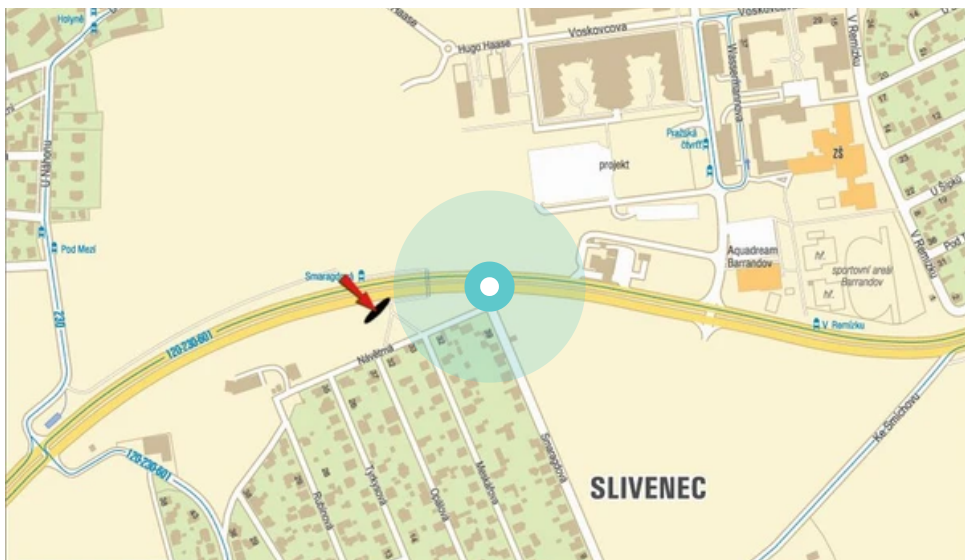

Panel č.: **805141**

Město: **Praha 05 - Hlubočepy**

Okres: **Praha**

Kraj: **Praha**

Adresa: **K Barrandovu
př.od D0, sm. Aquadream Barrandov**

WGS84 n: **50.026185**

WGS84 eo: **14.361028**

Rozměr: **510x240**

Umístění panelu:

- centrum
- obytná čtvrť
- okrajová čtvrť
- obchodní čtvrť
- průmyslová čtvrť
- nezastavěné plochy

Komunikace:

- dálnice
- silnice I.tř.
- pěší zóna
- křižovatka
- parkoviště
- výjezd
- příjezd
- silnice ostatní
- ulice

Poloha:

- šikmo
- kolmo
- rovnoběžně
- samostatný

Viditelnost:

- do 20 m
- 20 - 50 m
- 50 - 100 m
- přes 100 m
- vlastní osvětlení

Okolí panelu:

- | | | |
|---|--|--|
| <input type="checkbox"/> ČD, ČSAD | <input type="checkbox"/> zdravotnické zařízení | <input type="checkbox"/> obchodní dům |
| <input type="checkbox"/> škola | <input type="checkbox"/> kulturní zařízení | <input type="checkbox"/> PNS |
| <input checked="" type="checkbox"/> čerpací stanice | <input type="checkbox"/> banka | <input type="checkbox"/> supermarket |
| <input type="checkbox"/> pošta | <input type="checkbox"/> sportovní zařízení | <input checked="" type="checkbox"/> restaurace |
| <input checked="" type="checkbox"/> hotel | <input type="checkbox"/> MHD tah - zastávka | <input type="checkbox"/> obchody |