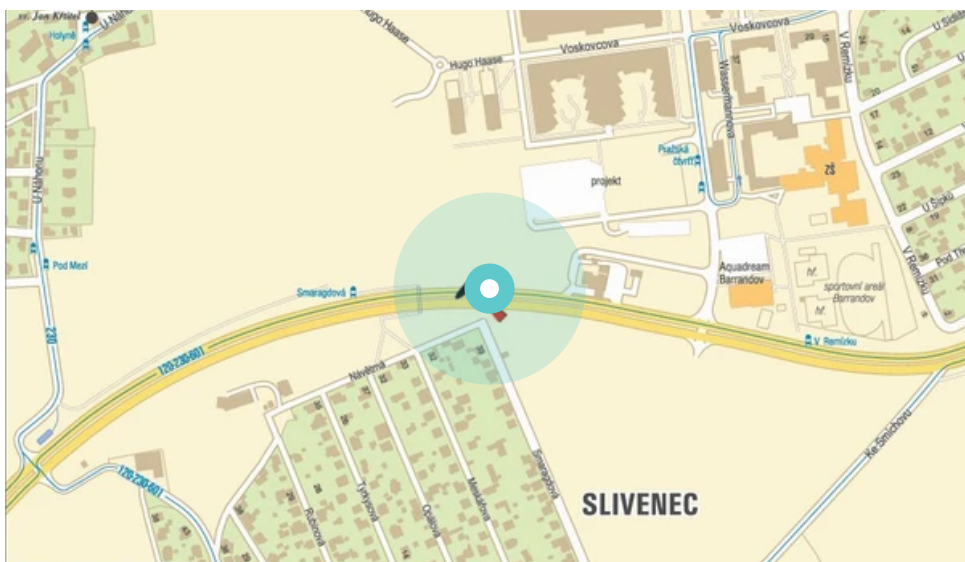

Panel č.: **805128**

Město: **Praha 05 - Hlubočepy**

Okres: **Praha**

Kraj: **Praha**

Adresa: **K Barrandovu
př. od Smíchova, MO, Aquadream Ba**

WGS84 n: **50.026629**

WGS84 eo: **14.362769**

Rozměr: **510x240**

Umístění panelu:

- ☐ centrum
- ☒ obytná čtvrť
- ☐ okrajová čtvrť
- ☐ obchodní čtvrť
- ☐ průmyslová čtvrť
- ☐ nezastavěné plochy

Komunikace:

- ☐ dálnice
- ☐ silnice I.tř.
- ☐ pěší zóna
- ☐ křižovatka
- ☐ parkoviště
- ☒ výjezd
- ☐ příjezd
- ☐ silnice ostatní
- ☐ ulice

Poloha:

- ☒ šikmo
- ☐ kolmo
- ☐ rovnoběžně
- ☐ samostatný

Viditelnost:

- ☐ do 20 m
- ☐ 20 - 50 m
- ☐ 50 - 100 m
- ☒ přes 100 m
- ☐ vlastní osvětlení

Okolí panelu:

☐ ČD,ČSAD	☐ zdravotnické zařízení	☐ obchodní dům
☐ škola	☐ kulturní zařízení	☐ PNS
☒ čerpací stanice	☐ banka	☒ supermarket
☐ pošta	☒ sportovní zařízení	☒ restaurace
☒ hotel	☐ MHD tah - zastávka	☐ obchody