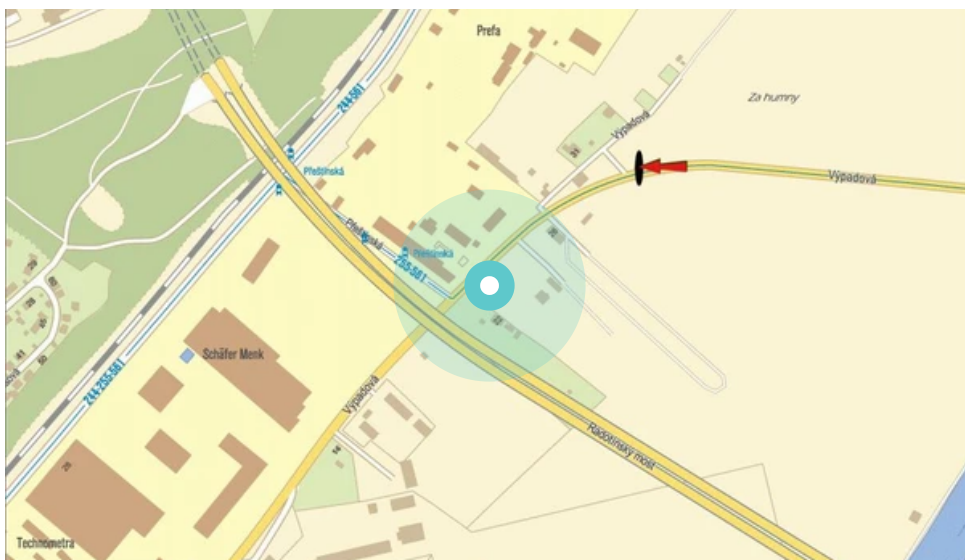

Město: **Praha 16 - Radotín**

Okres: **Praha**

Kraj: **Praha**

Adresa: **Výpadová X Výpadová
př.od Smíchova,D4,D0,sm.Radotí**

WGS84 n: **49.994288**

WGS84 eo: **14.381564**

Rozměr: **510x240**

Umístění panelu:

- centrum
- obytná čtvrť
- okrajová čtvrť
- obchodní čtvrť
- průmyslová čtvrť
- nezastavěné plochy

Komunikace:

- dálnice
- silnice I.tř.
- pěší zóna
- křižovatka
- parkoviště
- výjezd
- příjezd
- silnice ostatní
- ulice

Poloha:

- šikmo
- kolmo
- rovnoběžně
- samostatný

Viditelnost:

- do 20 m
- 20 - 50 m
- 50 - 100 m
- přes 100 m
- vlastní osvětlení

Okolí panelu:

- | | | |
|---|--|--|
| <input type="checkbox"/> ČD,ČSAD | <input type="checkbox"/> zdravotnické zařízení | <input type="checkbox"/> obchodní dům |
| <input type="checkbox"/> škola | <input type="checkbox"/> kulturní zařízení | <input type="checkbox"/> PNS |
| <input checked="" type="checkbox"/> čerpací stanice | <input type="checkbox"/> banka | <input type="checkbox"/> supermarket |
| <input type="checkbox"/> pošta | <input type="checkbox"/> sportovní zařízení | <input checked="" type="checkbox"/> restaurace |
| <input checked="" type="checkbox"/> hotel | <input type="checkbox"/> MHD tah - zastávka | <input type="checkbox"/> obchody |