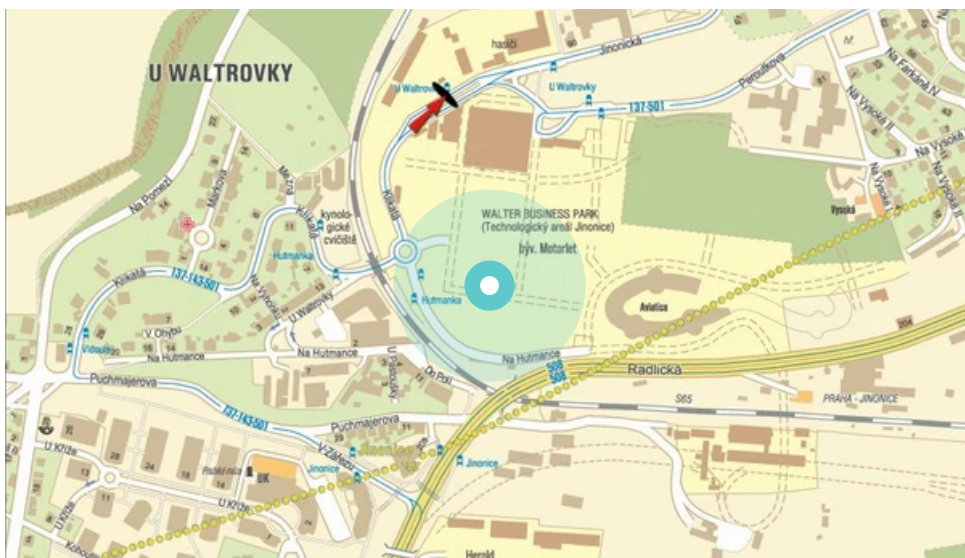

Město: **Praha 05 - Košíře**

Okres: **Praha**

Kraj: **Praha**

Adresa: **Klikatá X Jinonická X Peroutko
př.od Stodůlek,st.MHD,Waltrovk**

WGS84 n: **50.058684**

WGS84 eo: **14.371483**

Rozměr: **510x240**

Umístění panelu:

- centrum
- obytná čtvrť
- okrajová čtvrť
- obchodní čtvrť
- průmyslová čtvrť
- nezastavěné plochy

Komunikace:

- dálnice
- silnice I.ř.
- pěší zóna
- křižovatka
- parkoviště
- výjezd
- příjezd
- silnice ostatní
- ulice

Poloha:

- šikmo
- kolmo
- rovnoběžně
- samostatný

Viditelnost:

- do 20 m
- 20 - 50 m
- 50 - 100 m
- přes 100 m
- vlastní osvětlení

Okolí panelu:

- | | | |
|-----------------------------------------------------|------------------------------------------------|------------------------------------------------|
| <input type="checkbox"/> ČD,ČSAD | <input type="checkbox"/> zdravotnické zařízení | <input type="checkbox"/> obchodní dům |
| <input type="checkbox"/> škola | <input type="checkbox"/> kulturní zařízení | <input type="checkbox"/> PNS |
| <input checked="" type="checkbox"/> čerpací stanice | <input type="checkbox"/> banka | <input type="checkbox"/> supermarket |
| <input type="checkbox"/> pošta | <input type="checkbox"/> sportovní zařízení | <input checked="" type="checkbox"/> restaurace |
| <input checked="" type="checkbox"/> hotel | <input type="checkbox"/> MHD tah - zastávka | <input type="checkbox"/> obchody |