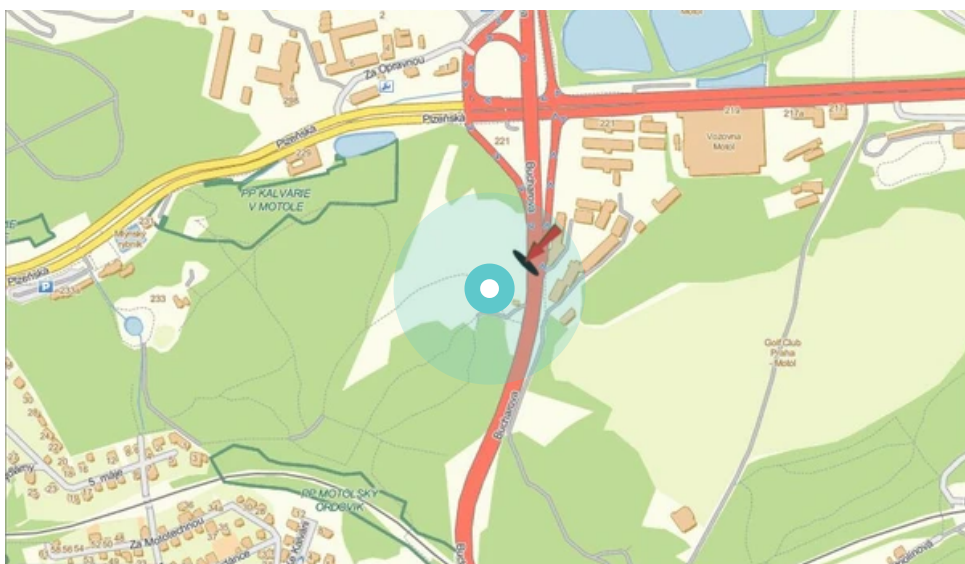

Panel č.: **805075**

Město: **Praha 05 - Motol**

Okres: **Praha**

Kraj: **Praha**

Adresa: **Bucharova X Plzeňská
př.od Břevnova, Smíchova, MO, aut**

WGS84 n: **50.065521**

WGS84 eo: **14.334897**

Rozměr: **510x240**

Umístění panelu:

- centrum
- obytná čtvrť
- okrajová čtvrť
- obchodní čtvrť
- průmyslová čtvrť
- nezastavěné plochy

Komunikace:

- dálnice
- silnice I.tř.
- pěší zóna
- křižovatka
- parkoviště
- výjezd
- příjezd
- silnice ostatní
- ulice

Poloha:

- šikmo
- kolmo
- rovnoběžně
- samostatný

Viditelnost:

- do 20 m
- 20 - 50 m
- 50 - 100 m
- přes 100 m
- vlastní osvětlení

Okolí panelu:

- | | | |
|---|--|--|
| <input type="checkbox"/> ČD,ČSAD | <input type="checkbox"/> zdravotnické zařízení | <input type="checkbox"/> obchodní dům |
| <input type="checkbox"/> škola | <input type="checkbox"/> kulturní zařízení | <input type="checkbox"/> PNS |
| <input checked="" type="checkbox"/> čerpací stanice | <input type="checkbox"/> banka | <input type="checkbox"/> supermarket |
| <input type="checkbox"/> pošta | <input checked="" type="checkbox"/> sportovní zařízení | <input checked="" type="checkbox"/> restaurace |
| <input checked="" type="checkbox"/> hotel | <input type="checkbox"/> MHD tah - zastávka | <input type="checkbox"/> obchody |