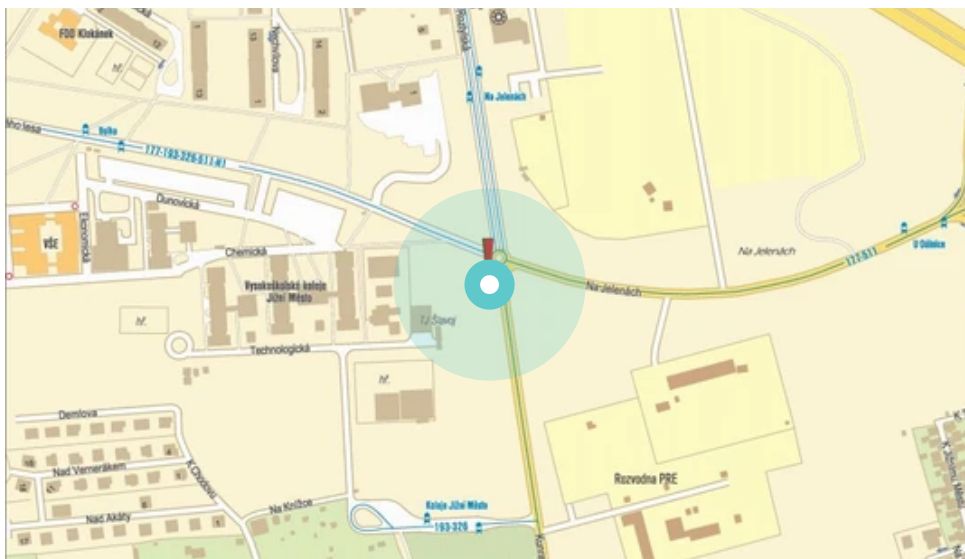

Panel č.: **804422**

Město: **Praha 04 - Kunratice**

Okres: **Praha**

Kraj: **Praha**

Adresa: **Kunratická spojka X Na Jelenác
za x Na Jelenách, směr Libuš**

WGS84 n: **50.0199229**

WGS84 eo: **14.5003048**

Rozměr: **510x240**

Umístění panelu:

- centrum
- obytná čtvrť
- okrajová čtvrť
- obchodní čtvrť
- průmyslová čtvrť
- nezastavěné plochy

Komunikace:

- dálnice
- silnice I.tř.
- pěší zóna
- křižovatka
- parkoviště
- výjezd
- příjezd
- silnice ostatní
- ulice

Poloha:

- šikmo
- kolmo
- rovnoběžně
- samostatný

Viditelnost:

- do 20 m
- 20 - 50 m
- 50 - 100 m
- přes 100 m
- vlastní osvětlení

Okolí panelu:

- | | | |
|---|--|--|
| <input type="checkbox"/> ČD,ČSAD | <input type="checkbox"/> zdravotnické zařízení | <input type="checkbox"/> obchodní dům |
| <input type="checkbox"/> škola | <input type="checkbox"/> kulturní zařízení | <input type="checkbox"/> PNS |
| <input type="checkbox"/> čerpací stanice | <input checked="" type="checkbox"/> banka | <input type="checkbox"/> supermarket |
| <input type="checkbox"/> pošta | <input type="checkbox"/> sportovní zařízení | <input checked="" type="checkbox"/> restaurace |
| <input checked="" type="checkbox"/> hotel | <input type="checkbox"/> MHD tah - zastávka | <input type="checkbox"/> obchody |