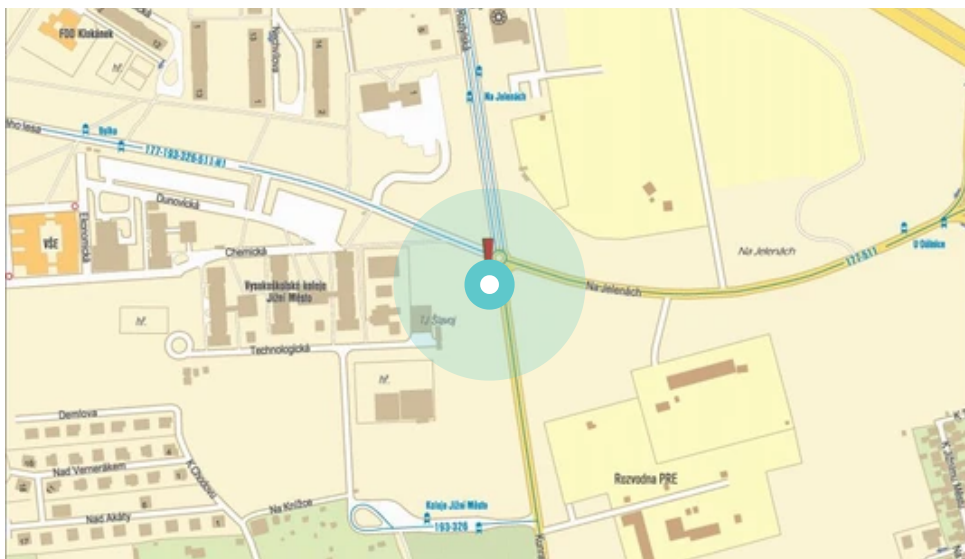

Panel č.: **804422**

Město: **Praha 04 - Kunratice**

Okres: **Praha**

Kraj: **Praha**

Adresa: **Kunratická spojka X Na Jelenác
za x Na Jelenách, směr Libuš**

WGS84 n: **50.0199229**

WGS84 eo: **14.5003048**

Rozměr: **510x240**

Umístění panelu:

- centrum
- obytná čtvrť
- okrajová čtvrť
- obchodní čtvrť
- průmyslová čtvrť
- nezastavěné plochy

Komunikace:

- dálnice
- silnice I.tř.
- pěší zóna
- křižovatka
- parkoviště
- výjezd
- příjezd
- silnice ostatní
- ulice

Poloha:

- šikmo
- kolmo
- rovnoběžně
- samostatný

Viditelnost:

- do 20 m
- 20 - 50 m
- 50 - 100 m
- přes 100 m
- vlastní osvětlení

Okolí panelu:

- | | | |
|---|--|--|
| <input type="checkbox"/> ČD, ČSAD | <input type="checkbox"/> zdravotnické zařízení | <input type="checkbox"/> obchodní dům |
| <input type="checkbox"/> škola | <input type="checkbox"/> kulturní zařízení | <input type="checkbox"/> PNS |
| <input type="checkbox"/> čerpací stanice | <input checked="" type="checkbox"/> banka | <input type="checkbox"/> supermarket |
| <input type="checkbox"/> pošta | <input type="checkbox"/> sportovní zařízení | <input checked="" type="checkbox"/> restaurace |
| <input checked="" type="checkbox"/> hotel | <input type="checkbox"/> MHD tah - zastávka | <input type="checkbox"/> obchody |