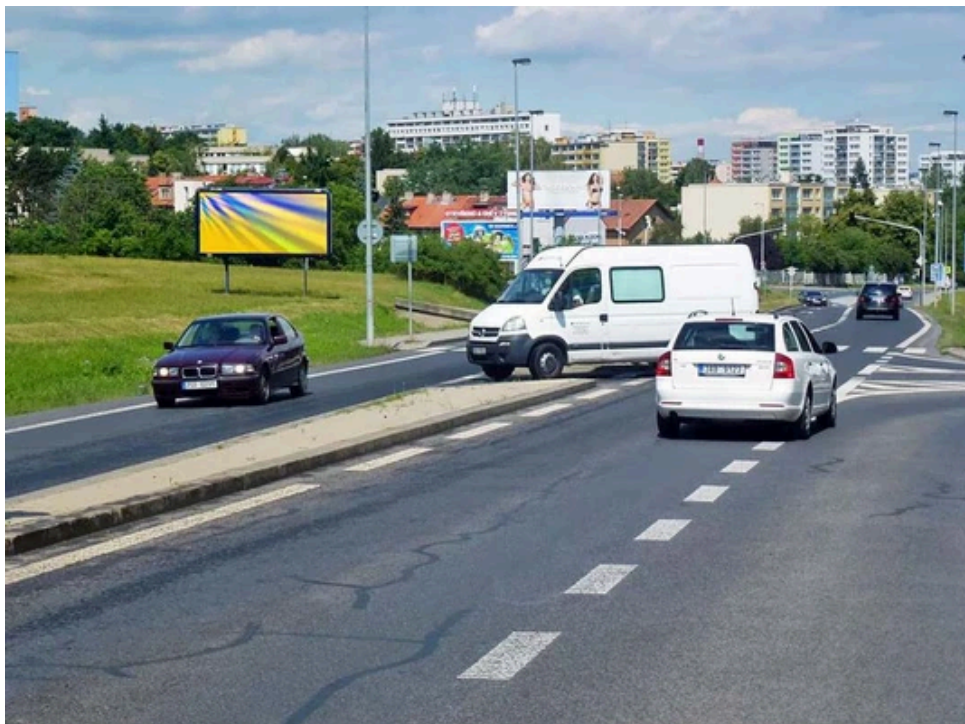

Panel č.: **804421**

Město: **Praha 04 - Krč**

Okres: **Praha**

Kraj: **Praha**

Adresa: **Vídeňská
za x V Štíhlách, DC**

WGS84 n: **50.0204392**

WGS84 eo: **14.4635516**

Rozměr: **510x240**

Umístění panelu:

- centrum
- obytná čtvrť
- okrajová čtvrť
- obchodní čtvrť
- průmyslová čtvrť
- nezastavěné plochy

Komunikace:

- dálnice
- silnice I.tř.
- pěší zóna
- křižovatka
- parkoviště
- výjezd
- příjezd
- silnice ostatní
- ulice

Poloha:

- šikmo
- kolmo
- rovnoběžně
- samostatný

Viditelnost:

- do 20 m
- 20 - 50 m
- 50 - 100 m
- přes 100 m
- vlastní osvětlení

Okolí panelu:

- | | | |
|---|---|---|
| <input type="checkbox"/> ČD,ČSAD | <input checked="" type="checkbox"/> zdravotnické zařízení | <input type="checkbox"/> obchodní dům |
| <input checked="" type="checkbox"/> škola | <input type="checkbox"/> kulturní zařízení | <input type="checkbox"/> PNS |
| <input type="checkbox"/> čerpací stanice | <input type="checkbox"/> banka | <input checked="" type="checkbox"/> supermarket |
| <input type="checkbox"/> pošta | <input type="checkbox"/> sportovní zařízení | <input type="checkbox"/> restaurace |
| <input checked="" type="checkbox"/> hotel | <input type="checkbox"/> MHD tah - zastávka | <input type="checkbox"/> obchody |