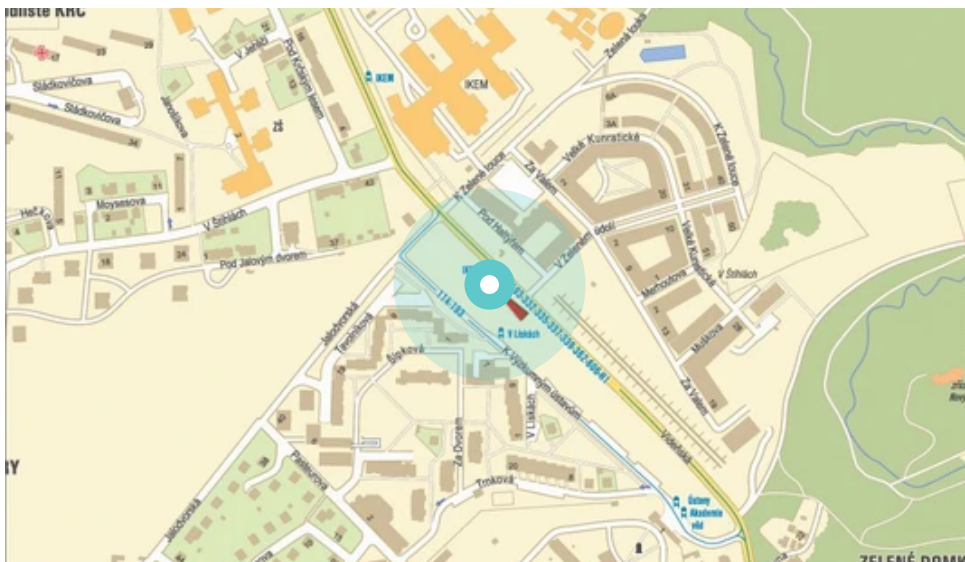

Panel č.: **804421**

Město: **Praha 04 - Krč**

Okres: **Praha**

Kraj: **Praha**

Adresa: **Vídeňská
za x V Štíhlách, DC**

WGS84 n: **50.0204392**

WGS84 eo: **14.4635516**

Rozměr: **510x240**

Umístění panelu:

- centrum
- obytná čtvrť
- okrajová čtvrť
- obchodní čtvrť
- průmyslová čtvrť
- nezastavěné plochy

Komunikace:

- dálnice
- silnice I.tř.
- pěší zóna
- křižovatka
- parkoviště
- výjezd
- příjezd
- silnice ostatní
- ulice

Poloha:

- šikmo
- kolmo
- rovnoběžně
- samostatný

Viditelnost:

- do 20 m
- 20 - 50 m
- 50 - 100 m
- přes 100 m
- vlastní osvětlení

Okolí panelu:

- | | | |
|---|---|---|
| <input type="checkbox"/> ČD,ČSAD | <input checked="" type="checkbox"/> zdravotnické zařízení | <input type="checkbox"/> obchodní dům |
| <input checked="" type="checkbox"/> škola | <input type="checkbox"/> kulturní zařízení | <input type="checkbox"/> PNS |
| <input type="checkbox"/> čerpací stanice | <input type="checkbox"/> banka | <input checked="" type="checkbox"/> supermarket |
| <input type="checkbox"/> pošta | <input type="checkbox"/> sportovní zařízení | <input type="checkbox"/> restaurace |
| <input checked="" type="checkbox"/> hotel | <input type="checkbox"/> MHD tah - zastávka | <input type="checkbox"/> obchody |