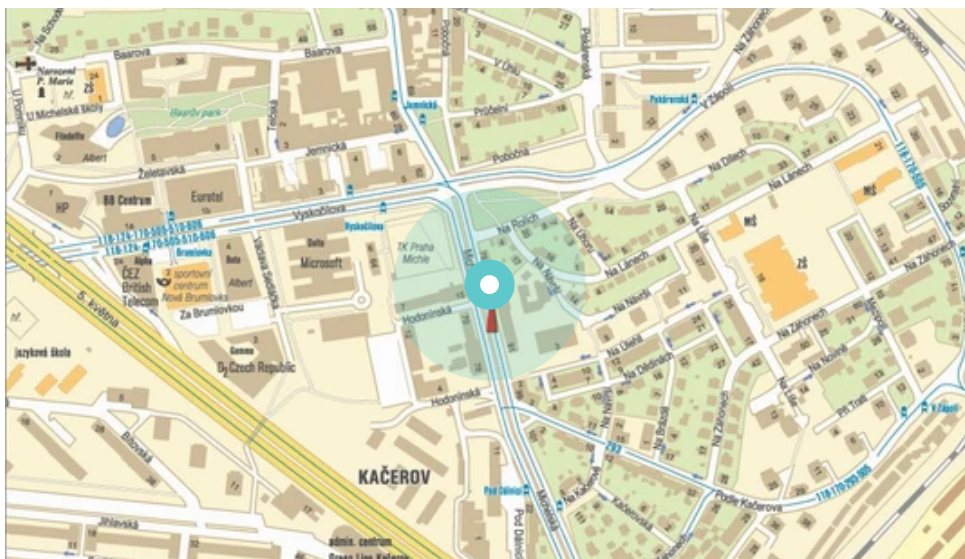

Panel č.: **804362**

Město: **Praha 04 - Michle**

Okres: **Praha**

Kraj: **Praha**

Adresa: **Michelská 77
před x Vyskočilova, směr Nusle**

WGS84 n: **50.0474845**

WGS84 eo: **14.4605116**

Rozměr: **510x240**

Umístění panelu:

- centrum
- obytná čtvrť
- okrajová čtvrť
- obchodní čtvrť
- průmyslová čtvrť
- nezastavěné plochy

Komunikace:

- dálnice
- silnice I.tř.
- pěší zóna
- křižovatka
- parkoviště
- výjezd
- příjezd
- silnice ostatní
- ulice

Poloha:

- šikmo
- kolmo
- rovnoběžně
- samostatný

Viditelnost:

- do 20 m
- 20 - 50 m
- 50 - 100 m
- přes 100 m
- vlastní osvětlení

Okolí panelu:

- | | | |
|---|--|---|
| <input type="checkbox"/> ČD,ČSAD | <input type="checkbox"/> zdravotnické zařízení | <input type="checkbox"/> obchodní dům |
| <input type="checkbox"/> škola | <input type="checkbox"/> kulturní zařízení | <input type="checkbox"/> PNS |
| <input type="checkbox"/> čerpací stanice | <input type="checkbox"/> banka | <input checked="" type="checkbox"/> supermarket |
| <input type="checkbox"/> pošta | <input checked="" type="checkbox"/> sportovní zařízení | <input checked="" type="checkbox"/> restaurace |
| <input checked="" type="checkbox"/> hotel | <input type="checkbox"/> MHD tah - zastávka | <input type="checkbox"/> obchody |