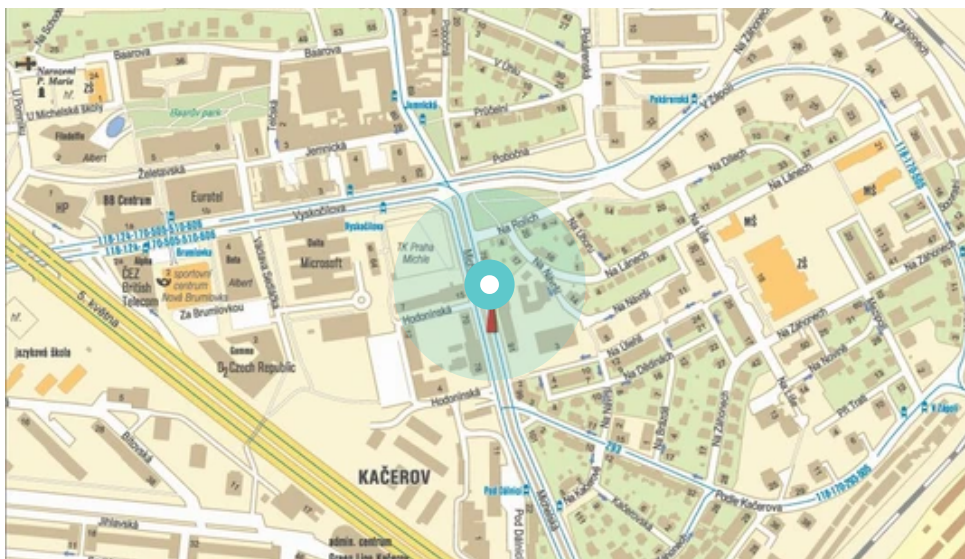

Město: **Praha 04 - Michle**

Okres: **Praha**

Kraj: **Praha**

Adresa: **Michelská 77
před x Vyskočilova, směr Nusle**

WGS84 n: **50.0474845** WGS84 eo: **14.4605116**

Rozměr: **510x240**

Umístění panelu:

- centrum
- obytná čtvrť
- okrajová čtvrť
- obchodní čtvrť
- průmyslová čtvrť
- nezastavěné plochy

Komunikace:

- dálnice
- silnice I.tř.
- pěší zóna
- křižovatka
- parkoviště
- výjezd
- příjezd
- silnice ostatní
- ulice

Poloha:

- šikmo
- kolmo
- rovnoběžně
- samostatný

Viditelnost:

- do 20 m
- 20 - 50 m
- 50 - 100 m
- přes 100 m
- vlastní osvětlení