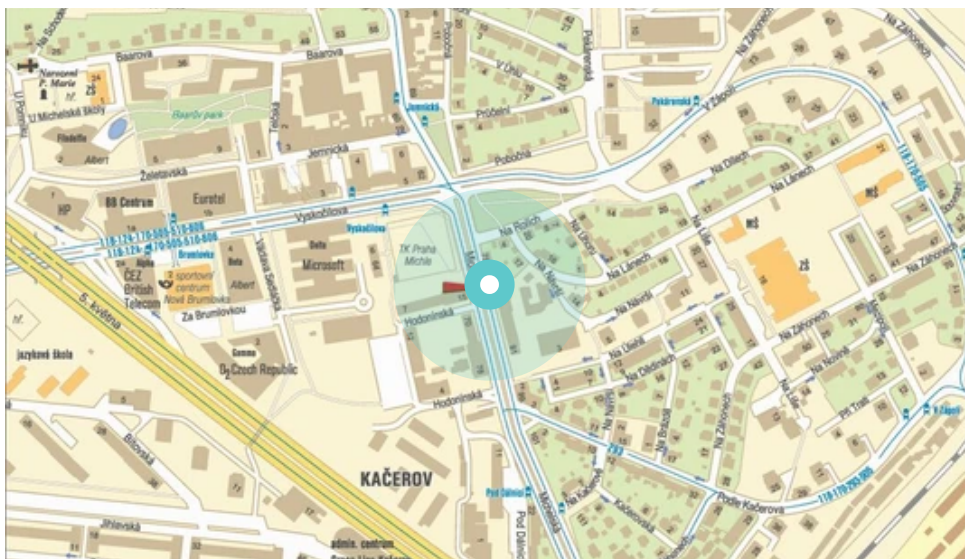

Město: **Praha 04 - Michle**

Okres: **Praha**

Kraj: **Praha**

Adresa: **Michelská 77
před x Vyskočilova, směr Nusle**

WGS84 n: **50.047508**

WGS84 eo: **14.4604634**

Rozměr: **510x240**

Umístění panelu:

- ☐ centrum
- ☒ obytná čtvrť
- ☐ okrajová čtvrť
- ☐ obchodní čtvrť
- ☐ průmyslová čtvrť
- ☐ nezastavěné plochy

Komunikace:

- ☐ dálnice
- ☐ silnice I.tř.
- ☐ pěší zóna
- ☒ křižovatka
- ☐ parkoviště
- ☐ výjezd
- ☐ příjezd
- ☐ silnice ostatní
- ☐ ulice

Poloha:

- ☐ šikmo
- ☐ kolmo
- ☒ rovnoběžně
- ☐ samostatný

Viditelnost:

- ☐ do 20 m
- ☐ 20 - 50 m
- ☒ 50 - 100 m
- ☐ přes 100 m
- ☐ vlastní osvětlení

Okolí panelu:

☐ ČD,ČSAD	☐ zdravotnické zařízení	☐ obchodní dům
☐ škola	☐ kulturní zařízení	☐ PNS
☐ čerpací stanice	☐ banka	☒ supermarket
☐ pošta	☒ sportovní zařízení	☒ restaurace
☒ hotel	☐ MHD tah - zastávka	☐ obchody