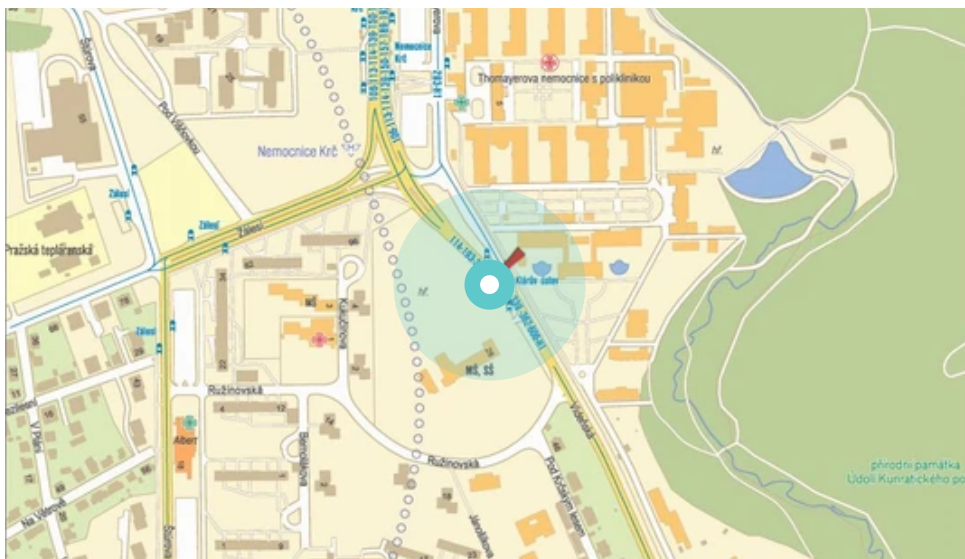

Město: **Praha 04 - Krč**

Okres: **Praha**

Kraj: **Praha**

Adresa: **Vídeňská
za x Zálesí, ZC**

WGS84 n: **50.027928**

WGS84 eo: **14.456974**

Rozměr: **510x240**

Umístění panelu:

- centrum
- obytná čtvrť
- okrajová čtvrť
- obchodní čtvrť
- průmyslová čtvrť
- nezastavěné plochy

Komunikace:

- dálnice
- silnice I.tř.
- pěší zóna
- křižovatka
- parkoviště
- výjezd
- příjezd
- silnice ostatní
- ulice

Poloha:

- šikmo
- kolmo
- rovnoběžně
- samostatný

Viditelnost:

- do 20 m
- 20 - 50 m
- 50 - 100 m
- přes 100 m
- vlastní osvětlení

Okolí panelu:

- | | | |
|---|---|---|
| <input type="checkbox"/> ČD,ČSAD | <input checked="" type="checkbox"/> zdravotnické zařízení | <input type="checkbox"/> obchodní dům |
| <input checked="" type="checkbox"/> škola | <input type="checkbox"/> kulturní zařízení | <input type="checkbox"/> PNS |
| <input checked="" type="checkbox"/> čerpací stanice | <input type="checkbox"/> banka | <input checked="" type="checkbox"/> supermarket |
| <input type="checkbox"/> pošta | <input checked="" type="checkbox"/> sportovní zařízení | <input type="checkbox"/> restaurace |
| <input type="checkbox"/> hotel | <input type="checkbox"/> MHD tah - zastávka | <input type="checkbox"/> obchody |