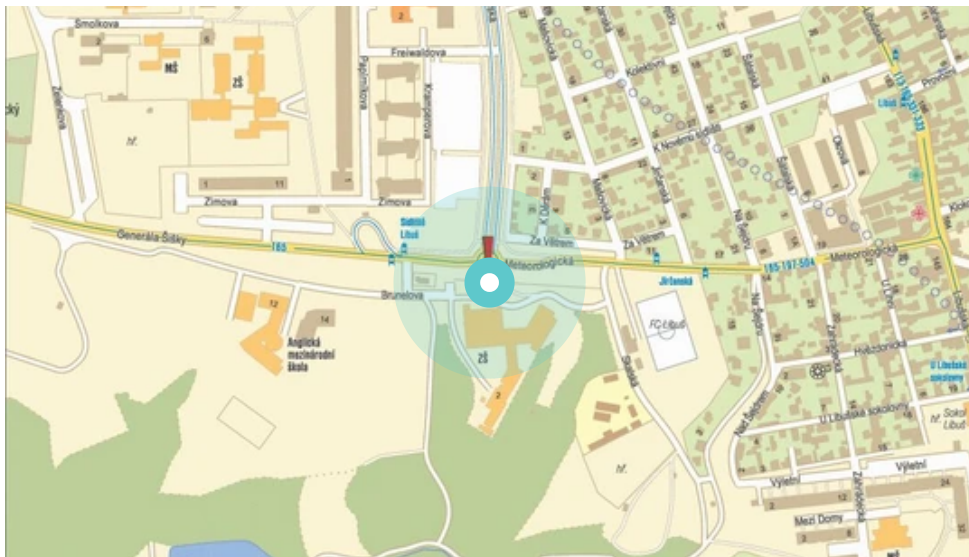

Panel č.: **804287**

Město: **Praha 12 - Libuš**

Okres: **Praha**

Kraj: **Praha**

Adresa: **Novodvorská/Meteorologická/Gen
křižovatka, sm. Modřany**

WGS84 n: **50.0058039**

WGS84 eo: **14.4557552**

Rozměr: **510x240**

Umístění panelu:

- centrum
- obytná čtvrť
- okrajová čtvrť
- obchodní čtvrť
- průmyslová čtvrť
- nezastavěné plochy

Komunikace:

- dálnice
- silnice I.tř.
- pěší zóna
- křižovatka
- parkoviště
- výjezd
- příjezd
- silnice ostatní
- ulice

Poloha:

- šikmo
- kolmo
- rovnoběžně
- samostatný

Viditelnost:

- do 20 m
- 20 - 50 m
- 50 - 100 m
- přes 100 m
- vlastní osvětlení

Okolí panelu:

- | | | |
|---|--|---|
| <input type="checkbox"/> ČD,ČSAD | <input type="checkbox"/> zdravotnické zařízení | <input type="checkbox"/> obchodní dům |
| <input checked="" type="checkbox"/> škola | <input type="checkbox"/> kulturní zařízení | <input type="checkbox"/> PNS |
| <input type="checkbox"/> čerpací stanice | <input type="checkbox"/> banka | <input checked="" type="checkbox"/> supermarket |
| <input type="checkbox"/> pošta | <input checked="" type="checkbox"/> sportovní zařízení | <input type="checkbox"/> restaurace |
| <input type="checkbox"/> hotel | <input type="checkbox"/> MHD tah - zastávka | <input type="checkbox"/> obchody |