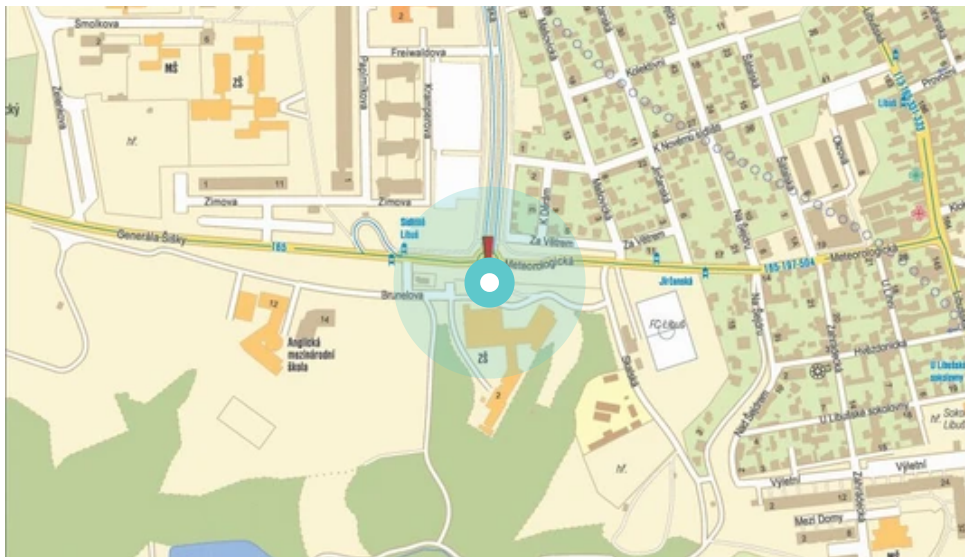

Panel č.: **804287**

Město: **Praha 12 - Libuš**

Okres: **Praha**

Kraj: **Praha**

Adresa: **Novodvorská/Meteorologická/Gen
křižovatka, sm. Modřany**

WGS84 n: **50.0058039**

WGS84 eo: **14.4557552**

Rozměr: **510x240**

Umístění panelu:

- centrum
- obytná čtvrť
- okrajová čtvrť
- obchodní čtvrť
- průmyslová čtvrť
- nezastavěné plochy

Komunikace:

- dálnice
- silnice I.tř.
- pěší zóna
- křižovatka
- parkoviště
- výjezd
- příjezd
- silnice ostatní
- ulice

Poloha:

- šikmo
- kolmo
- rovnoběžně
- samostatný

Viditelnost:

- do 20 m
- 20 - 50 m
- 50 - 100 m
- přes 100 m
- vlastní osvětlení

Okolí panelu:

- | | | |
|---|--|---|
| <input type="checkbox"/> ČD,ČSAD | <input type="checkbox"/> zdravotnické zařízení | <input type="checkbox"/> obchodní dům |
| <input checked="" type="checkbox"/> škola | <input type="checkbox"/> kulturní zařízení | <input type="checkbox"/> PNS |
| <input type="checkbox"/> čerpací stanice | <input type="checkbox"/> banka | <input checked="" type="checkbox"/> supermarket |
| <input type="checkbox"/> pošta | <input checked="" type="checkbox"/> sportovní zařízení | <input type="checkbox"/> restaurace |
| <input type="checkbox"/> hotel | <input type="checkbox"/> MHD tah - zastávka | <input type="checkbox"/> obchody |