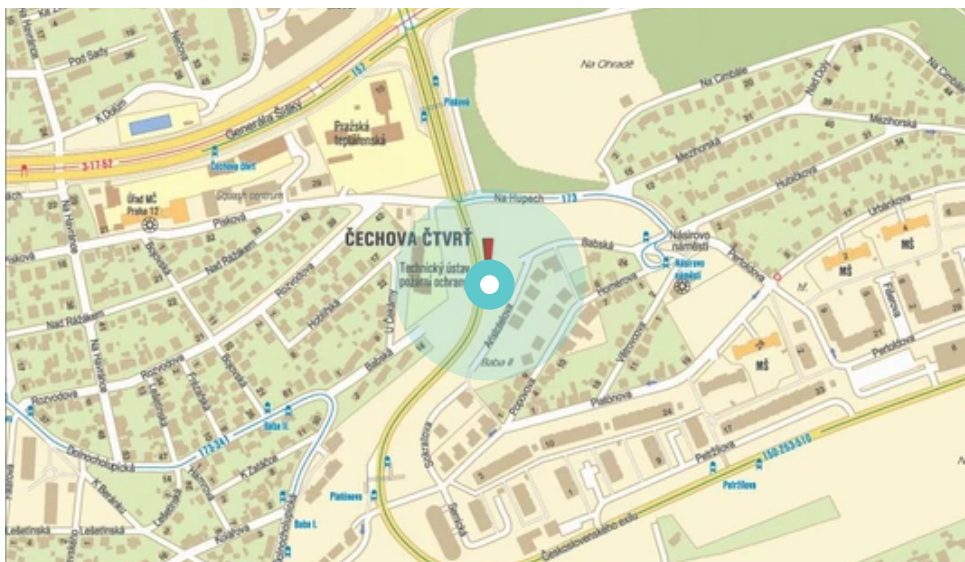

Poster no.: **804150**

City: **Praha 12 - Modřany**

District: **Praha**

County: **Praha**

Address: **Československého exilu
směr sídliště Modřany, ZC**

WGS84 n: **50.001037**

WGS84 eo: **14.418608**

Size: **510x240**

Poster location:

- ☐ centrum
- ☒ obytná čtvrť
- ☐ okrajová čtvrť
- ☐ obchodní čtvrť
- ☐ průmyslová čtvrť
- ☐ nezastavěné plochy

Communication:

- ☐ dálnice
- ☐ silnice I.tř.
- ☐ pěší zóna
- ☒ křižovatka
- ☐ parkoviště
- ☐ výjezd
- ☐ příjezd
- ☐ silnice ostatní
- ☐ ulice

Location:

- ☒ Diagonally
- ☐ perpendicular
- ☐ parallel
- ☐ Stand-alone

Visibility:

- ☐ do 20 m
- ☐ 20 - 50 m
- ☐ 50 - 100 m
- ☒ přes 100 m
- ☐ Lighted

Poster surrounding:

☐ ČD,ČSAD	☐ zdravotnické zařízení	☐ obchodní dům
☐ škola	☐ kulturní zařízení	☐ PNS
☐ čerpací stanice	☐ banka	☐ supermarket
☒ pošta	☐ sportovní zařízení	☒ restaurace
☐ hotel	☐ MHD tah - zastávka	☐ obchody