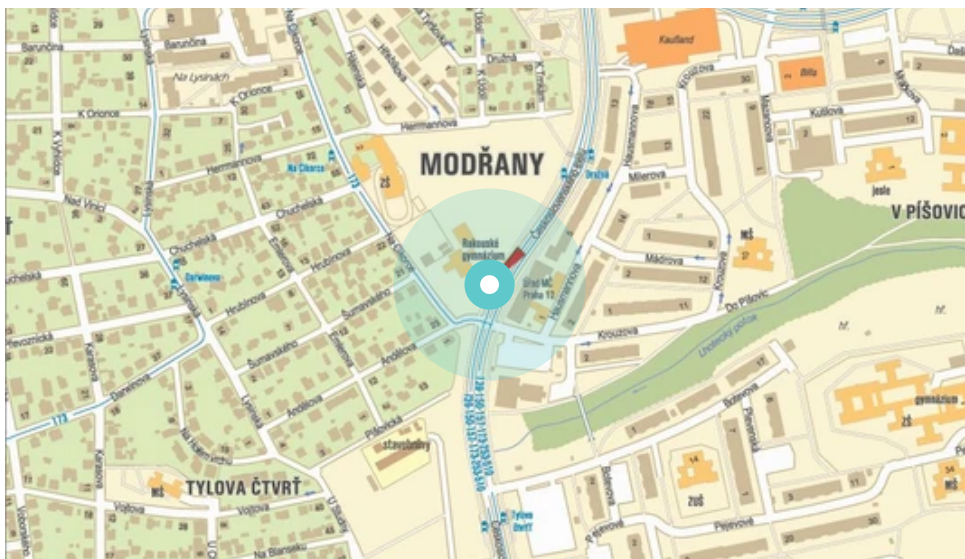

Poster no.: **804149**

City: **Praha 12 - Modřany**

District: **Praha**

County: **Praha**

Address: **Československého exilu X Anděl
proti stavebnímu úřadu, ZC**

WGS84 n: **50.010759**

WGS84 eo: **14.415426**

Size: **510x240**

Poster location:

- centrum
- obytná čtvrť
- okrajová čtvrť
- obchodní čtvrť
- průmyslová čtvrť
- nezastavěné plochy

Communication:

- dálnice
- silnice I.tř.
- pěší zóna
- křižovatka
- parkoviště
- výjezd
- příjezd
- silnice ostatní
- ulice

Location:

- Diagonally
- perpendicular
- parallel
- Stand-alone

Visibility:

- do 20 m
- 20 - 50 m
- 50 - 100 m
- přes 100 m
- Lighted

Poster surrounding:

- | | | |
|---|--|---|
| <input type="checkbox"/> ČD,ČSAD | <input type="checkbox"/> zdravotnické zařízení | <input type="checkbox"/> obchodní dům |
| <input checked="" type="checkbox"/> škola | <input type="checkbox"/> kulturní zařízení | <input type="checkbox"/> PNS |
| <input type="checkbox"/> čerpací stanice | <input type="checkbox"/> banka | <input checked="" type="checkbox"/> supermarket |
| <input type="checkbox"/> pošta | <input checked="" type="checkbox"/> sportovní zařízení | <input checked="" type="checkbox"/> restaurace |
| <input checked="" type="checkbox"/> hotel | <input type="checkbox"/> MHD tah - zastávka | <input type="checkbox"/> obchody |